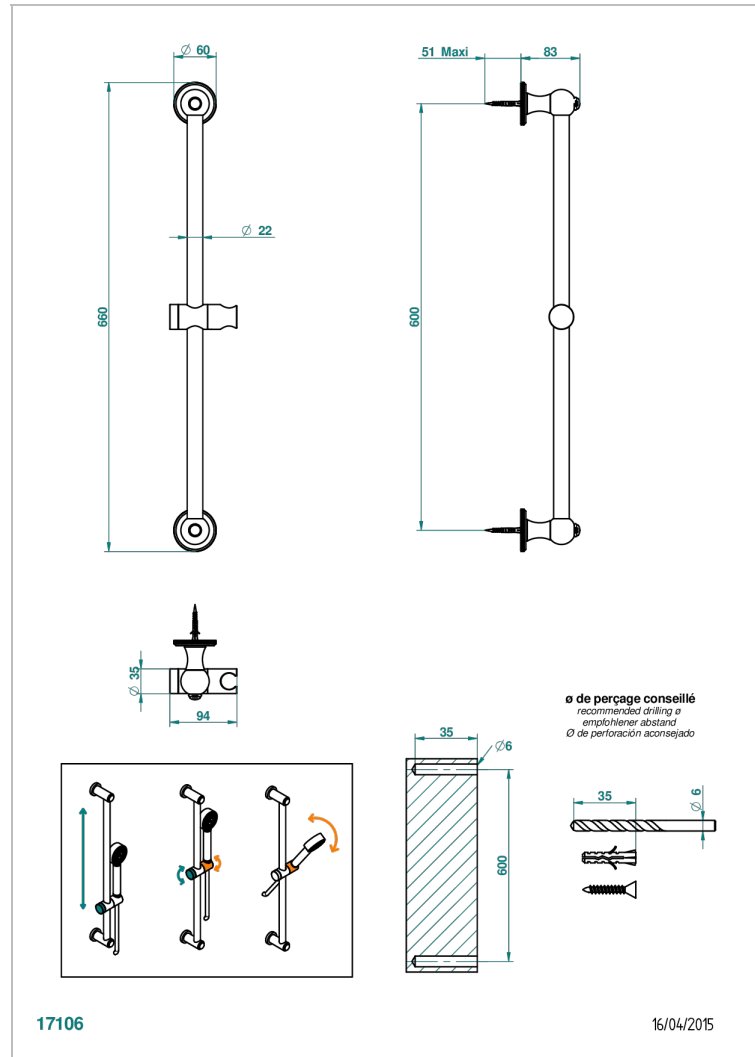

ART DECO CRISTAL

A56-258

Штанга для душа 60 см

THG[®]
PARIS

ХАРАКТЕРИСТИКИ

- Art Déco cristal
- Штанга для душа 60 см

ДОСТУПНЫЕ ВАРИАНТЫ ПОКРЫТИЙ

Blush PVD - H62
Graphite PVD - H64
Matt Umber PVD - H67
Matt blush PVD - H60
Matt graphite PVD - H65
Umber PVD - H66

Аранья (чёрный никель) - D24
Бронза - D01
Золото - F01
Матовая красная старинная медь - H07
Матовое золото - F07
Матовое светлое золото - F31

Матовый никель - C01
Матовый хром - C02
Никель - B01
Покрытие PVD бронза - F33
Покрытие PVD золотистый цвет - H52
Покрытие PVD латунь - H49