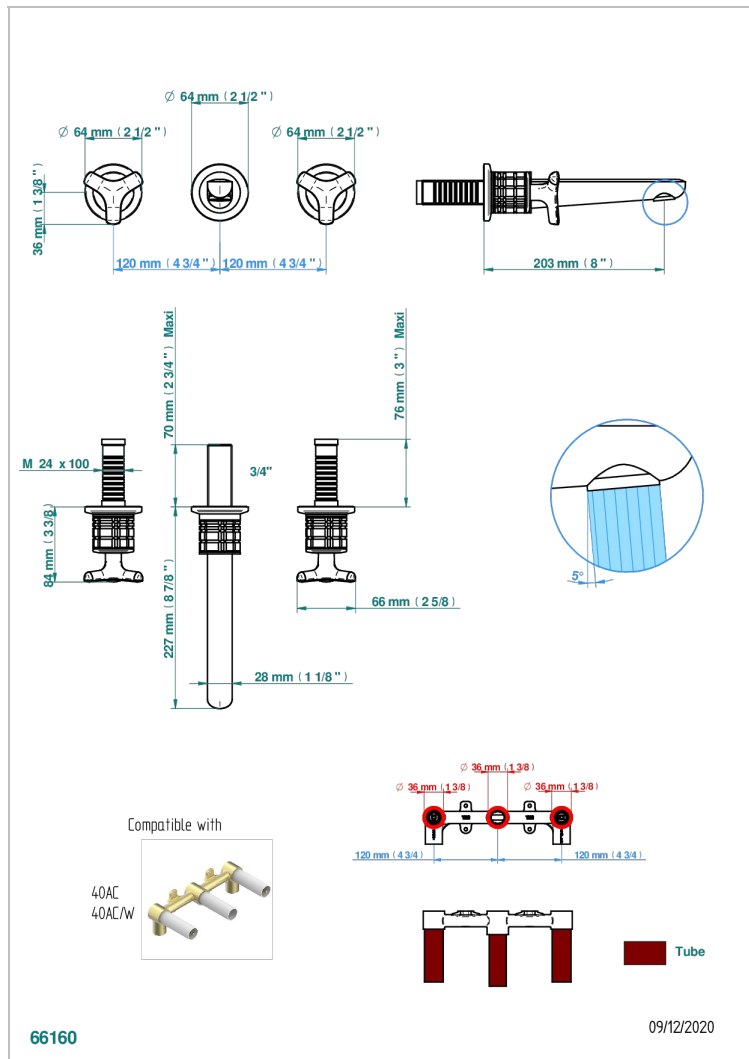

SYSTEM METAL QUADRILLE

G9E-41GB

THG
PARIS

Внешняя часть смесителя встраиваемого в стену для ванны на три отверстия с изливом ГОЛИАФ

ХАРАКТЕРИСТИКИ

- System métal quadrillé
- Внешняя часть смесителя встраиваемого в стену для ванны на три отверстия с изливом ГОЛИАФ