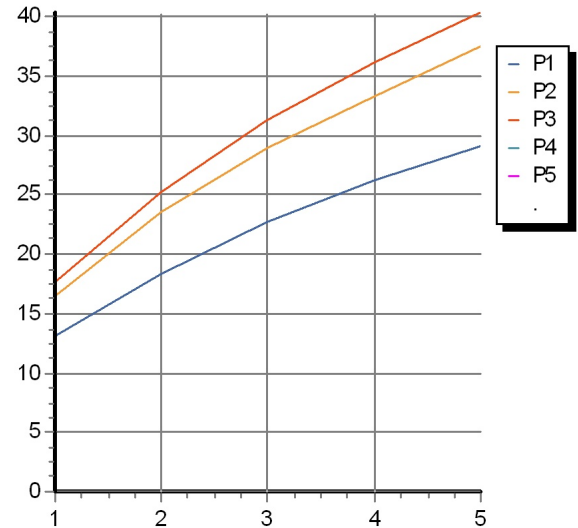

### ZCL661 Portate / Flowrates (lt/min)

PRESSIONE PRESSURE	1 BAR	2 BAR	3 BAR	4 BAR	5 BAR
1 RUBINETTO APERTO <i>P1</i>	13,2	18,4	22,7	26,2	29,2
2 RUBINETTO APERTI 2 TAPS OPENED <i>P2</i>	16,5	23,6	29	33,3	37,6
3 RUBINETTO APERTI 3 TAPS OPENED <i>P3</i>	17,7	25,3	31,3	36,2	40,4
<i>P4</i>					
<i>P5</i>					