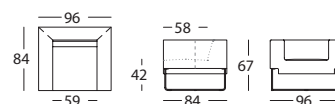

DATOS TECNICOS

La estructura es de madera maciza revestida de espuma y fibra. El bastidor de asiento está preparado con cinchas NEA y el de respaldo con tablero de DM.

El confeccionado de brazos, asientos y respaldos se realiza con espuma HR Ultracel de densidades diferenciadas.

Las patas son varilla de acero cromado.

Taco anti-rozamiento de PEBD.

Tapizable en tela, piel o piel sintética, la funda es siempre fija, no desfundable.

246.11.K
SILLON 96

246.11.T
SOFA 176