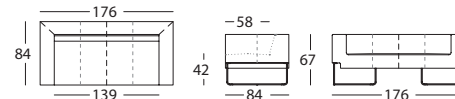

DESCRIPCION

La Cubitera ha apostado por un diseño liviano que se integre sigilosamente en cualquier lugar y que perdure en el tiempo. Además del perfil aéreo de su estructura, el distintivo que hace de Nosso un diseño inconfundible es el sutil quiebro que une el asiento con los brazos.

DATOS TECNICOS

La estructura es de madera maciza revestida de espuma y fibra. El bastidor de asiento está preparado con cinchas NEA y el de respaldo con tablero de DM.

El confeccionado de brazos, asientos y respaldos se realiza con espuma HR Ultracel de densidades diferenciadas.

Las patas son varilla de acero cromado.

Taco anti-rozamiento de PEBD.

Tapizable en tela, piel o piel sintética, la funda es siempre fija, no desfundable.

246.11.K
SILLON 96

246.11.T
SOFA 176