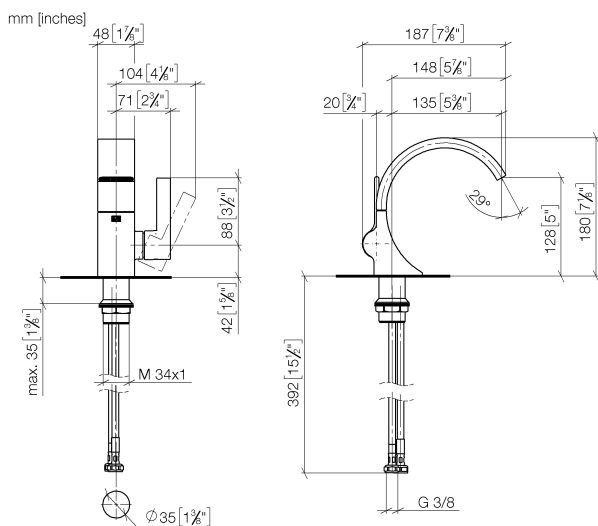

## Умывальник - CYO

Смеситель для умывальника однорычажный без сливного гарнитура - платина матовая  
 Артикульный номер: 33 521 811-06

- вылет 143 мм
- неподвижный излив
- прямоугольная обогащенная воздухом струя
- высота смесителя 180 мм
- высота до аэратора 128 мм
- диаметр сверлёного отверстия 35 мм
- 2х напорный шланг М 8 х 1 винченный, испытанный на герметичность
- расход макс. 4,5 л/мин
- не содержит свинца
- Группа смесителей согл. DIN 4109: 1
- Комбинация с проточными водоподогревателями исключена.
- Расстояние от центра отверстия крана до стены мин. 55 мм или до переднего края раковины мин. 40 мм.

## размерный чертеж

Все величины в мм / дюймах = мм x 0,0394