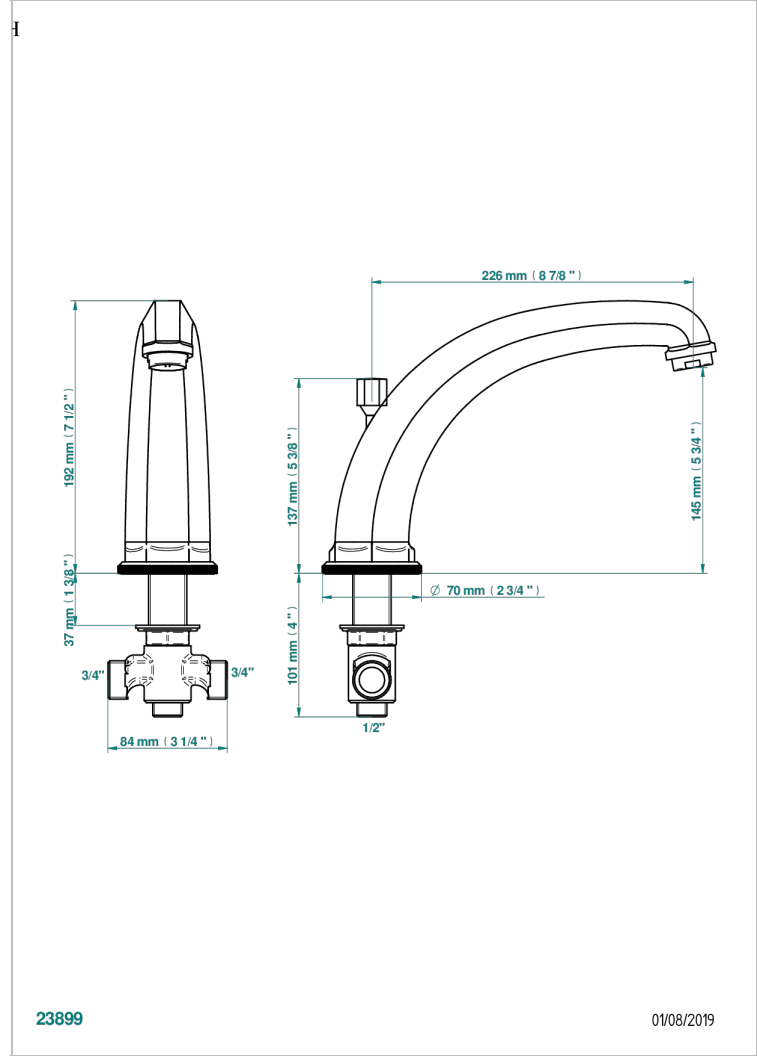

# TRADITION С РУКОЯТКАМИ

A58-29SGIH

Излив высокий СУПЕР ГОЛИАФ устанавливаемый на борту ванны с переключателем 3/4 дюйма

THG<sup>®</sup>  
PARIS

23899

01/08/2019

## ХАРАКТЕРИСТИКИ

- Tradition с ручьятками
- Излив высокий СУПЕР ГОЛИАФ устанавливаемый на борту ванны с переключателем 3/4 дюйма

## ТЕХНИЧЕСКИЕ ХАРАКТЕРИСТИКИ

- Recommandé : 3 bars (max. 5 bars) - Advised : 43,5 psi (max. 72 psi)
- Bec : 35 l/min à 3 bars
- Spout : 9.26 gpm at 43.5 psi