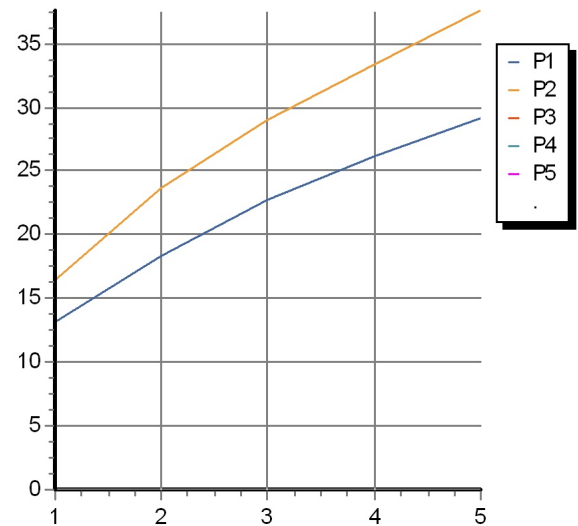

Disegno Complessivo / Overall Drawing

CLOSER

ZCL660

Esplosi / Exploded

CLOSER

ZCL660 Portate / Flowrates (lt/min)

PRESSIONE PRESSURE	1 BAR	2 BAR	3 BAR	4 BAR	5 BAR
1 RUBINETTO APERTO <i>P1</i>	13,2	18,4	22,7	26,2	29,2
2 RUBINETTO APERTI 2 TAPS OPENED <i>P2</i>	16,5	23,6	29	33,3	37,6
<i>P3</i>					
<i>P4</i>					
<i>P5</i>					

CLOSER

ZCL660 Pesì e Misure / Weights and Sizes

Peso (Kg) Weight (lb)	2,00 (Kg)	4,41 (lb)
Volume test (dc3) - (in3)	11,01 (dc3)	671,87 (in3)
h (mm) - (in)	90,00 (mm)	3,54 (in)
L1 (mm) - (in)	335,00 (mm)	13,19 (in)
L2 (mm) - (in)	365,00 (mm)	14,37 (in)