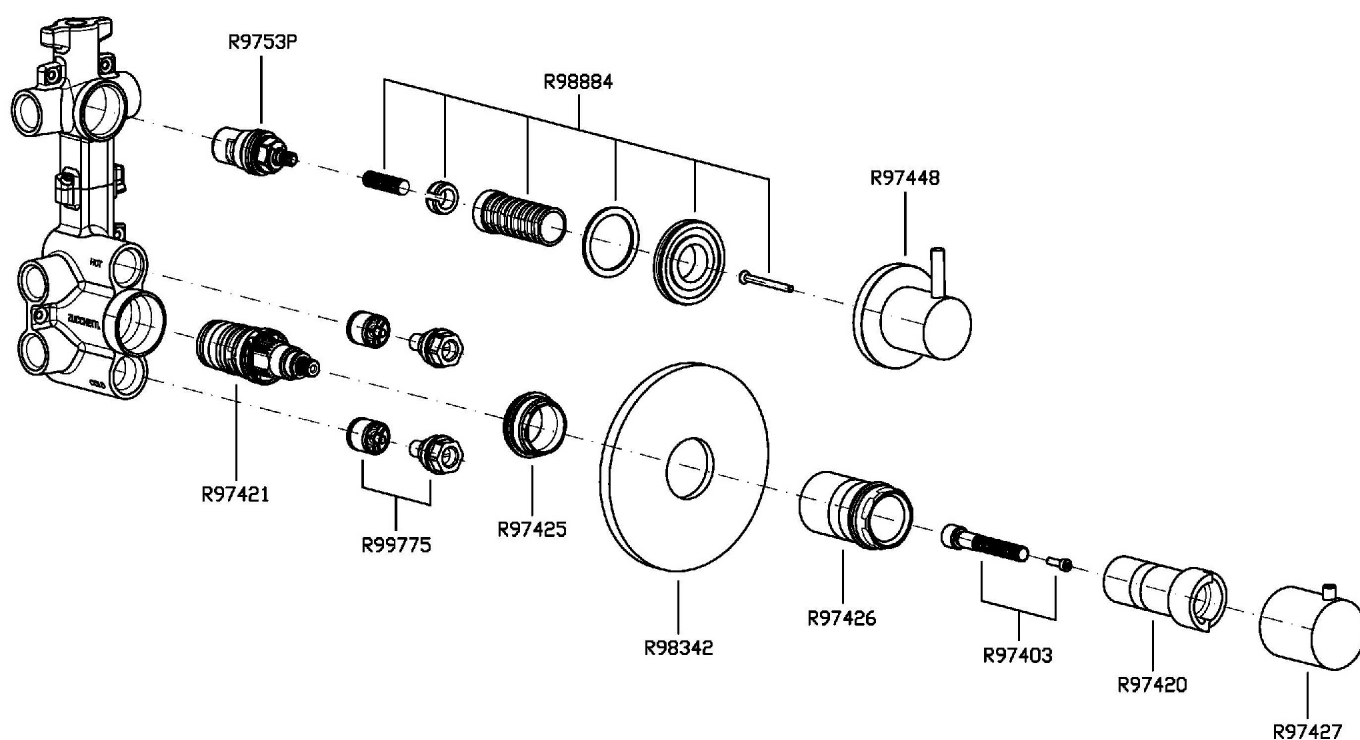

CLOSER

ZCL660

Termostatico incasso doccia con 2 rubinetti d'arresto. / Built-in thermostatic shower mixer 2 stop valves.

Termostatico incasso doccia da ½", con 2 rubinetti d'arresto.

½" built-in thermostatic shower mixer with 2 stop valves.

R97821

Parte incasso. / Built-in part.

Finiture / Finishes

Cromo / Chrome

Nero Soft Touch / Soft
Touch Black

N7

CLOSER

ZCL660

Disegno Complessivo / Overall Drawing

CLOSER

ZCL660

Esplosi / Exploded

CLOSER

ZCL660 Portate / Flowrates (lt/min)

PRESSIONE PRESSURE	1 BAR	2 BAR	3 BAR	4 BAR	5 BAR
1 RUBINETTO APERTO <i>P1</i>	13,2	18,4	22,7	26,2	29,2
2 RUBINETTO APERTI 2 TAPS OPENED <i>P2</i>	16,5	23,6	29	33,3	37,6
<i>P3</i>					
<i>P4</i>					
<i>P5</i>					

CLOSER

ZCL660 Pesì e Misure / Weights and Sizes

Peso (Kg) Weight (lb)	2,00 (Kg)	4,41 (lb)
Volume test (dc3) - (in3)	11,01 (dc3)	671,87 (in3)
h (mm) - (in)	90,00 (mm)	3,54 (in)
L1 (mm) - (in)	335,00 (mm)	13,19 (in)
L2 (mm) - (in)	365,00 (mm)	14,37 (in)