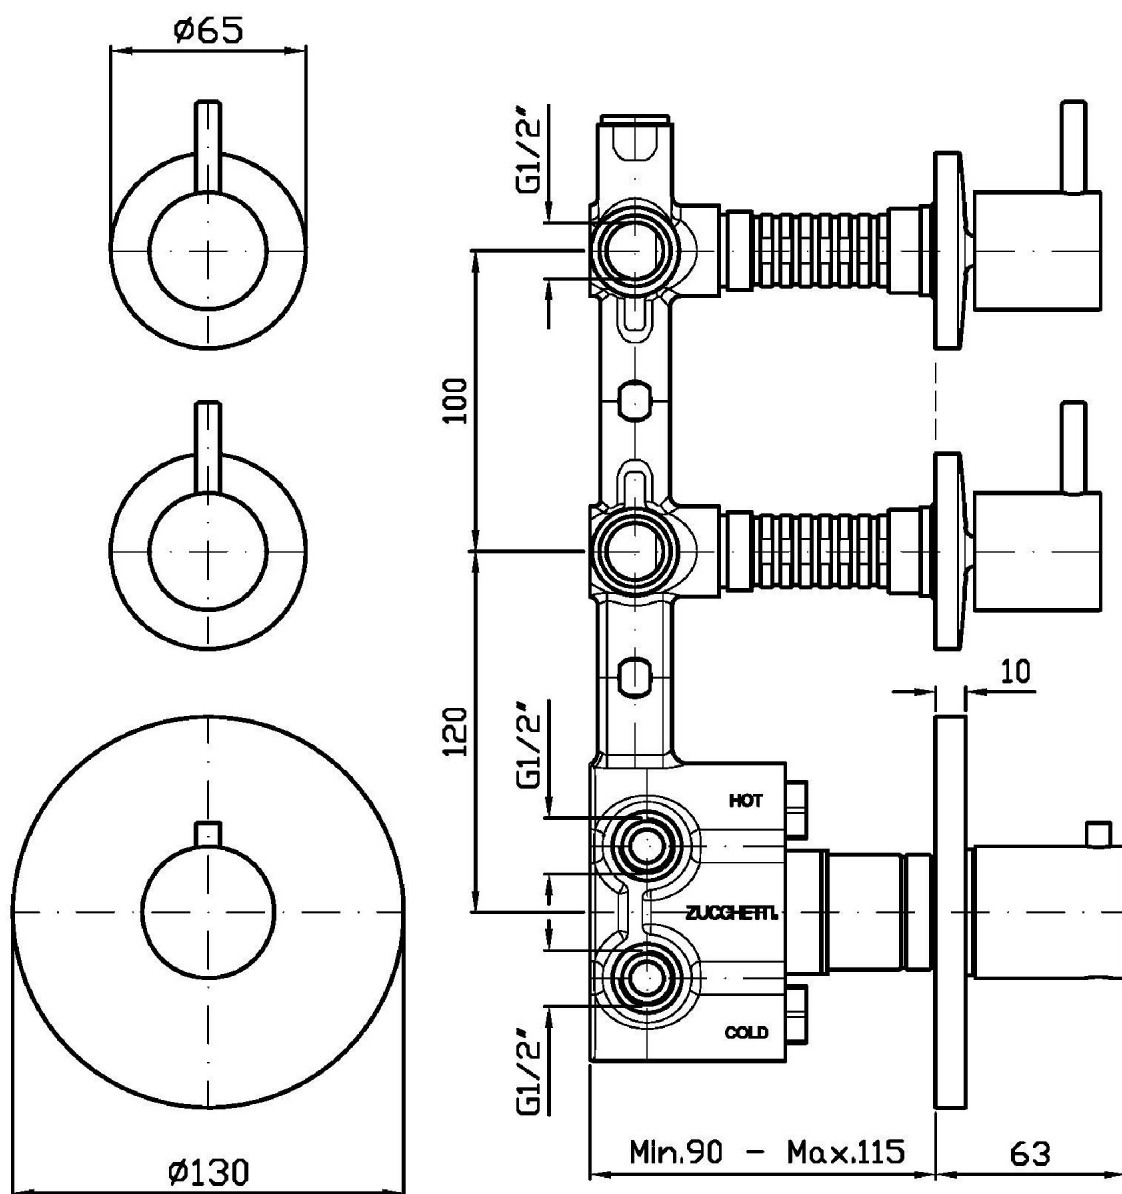

CLOSER

ZCL660

Termostatico incasso doccia con 2 rubinetti d'arresto. / Built-in thermostatic shower mixer 2 stop valves.

Termostatico incasso doccia da ½", con 2 rubinetti d'arresto.

½" built-in thermostatic shower mixer with 2 stop valves.

R97821

Parte incasso. / Built-in part.

Finiture / Finishes

Cromo / Chrome

Nero Soft Touch / Soft
Touch Black

N7

CLOSER

ZCL660

Disegno Complessivo / Overall Drawing

CLOSER

ZCL660

Esplosi / Exploded

CLOSER

ZCL660 Portate / Flowrates (lt/min)

PRESSIONE PRESSURE	1 BAR	2 BAR	3 BAR	4 BAR	5 BAR
1 RUBINETTO APERTO <i>P1</i>	13,2	18,4	22,7	26,2	29,2
2 RUBINETTO APERTI 2 TAPS OPENED <i>P2</i>	16,5	23,6	29	33,3	37,6
<i>P3</i>					
<i>P4</i>					
<i>P5</i>					

CLOSER

ZCL660 Pesì e Misure / Weights and Sizes

Peso (Kg) Weight (lb)	2,00 (Kg)	4,41 (lb)
Volume test (dc3) - (in3)	11,01 (dc3)	671,87 (in3)
h (mm) - (in)	90,00 (mm)	3,54 (in)
L1 (mm) - (in)	335,00 (mm)	13,19 (in)
L2 (mm) - (in)	365,00 (mm)	14,37 (in)