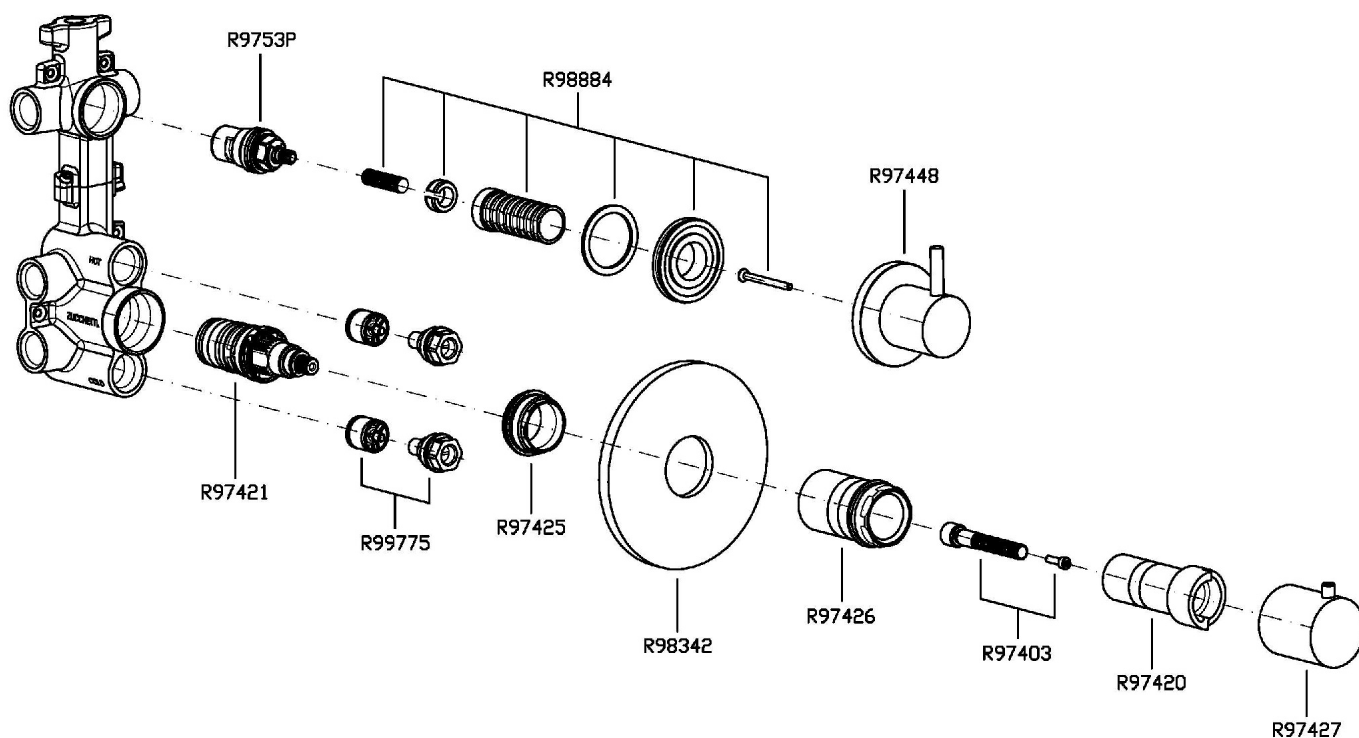

Marchio / Brand ZUCCHETTI

Classe / Class WW

CLOSER

ZCL659

Termostatico incasso doccia con 1 rubinetto d'arresto. / Built-in thermostatic shower mixer with 1 stop valve.

Termostatico incasso doccia da ½", con 1 rubinetto d'arresto.

½" built-in thermostatic shower mixer with 1 stop valve.

R97820

Parte incasso. / Built-in part.

Finiture / Finishes

Cromo / Chrome

Nero Soft Touch / Soft
Touch Black

N7

CLOSER

ZCL659

Disegno Complessivo / Overall Drawing

CLOSER

ZCL659

Esplosi / Exploded

CLOSER

ZCL659 Portate / Flowrates (lt/min)

PRESSIONE PRESSURE	1 BAR	2 BAR	3 BAR	4 BAR	5 BAR
1 RUBINETTO APERTO <i>P1</i>	13,2	18,4	22,7	26,2	29,2
<i>P2</i>					
<i>P3</i>					
<i>P4</i>					
<i>P5</i>					

CLOSER

ZCL659 Pesì e Misure / Weights and Sizes

Peso (Kg) Weight (lb)	1,80 (Kg)	3,97 (lb)
Volume test (dc3) - (in3)	11,01 (dc3)	671,87 (in3)
h (mm) - (in)	90,00 (mm)	3,54 (in)
L1 (mm) - (in)	335,00 (mm)	13,19 (in)
L2 (mm) - (in)	365,00 (mm)	14,37 (in)