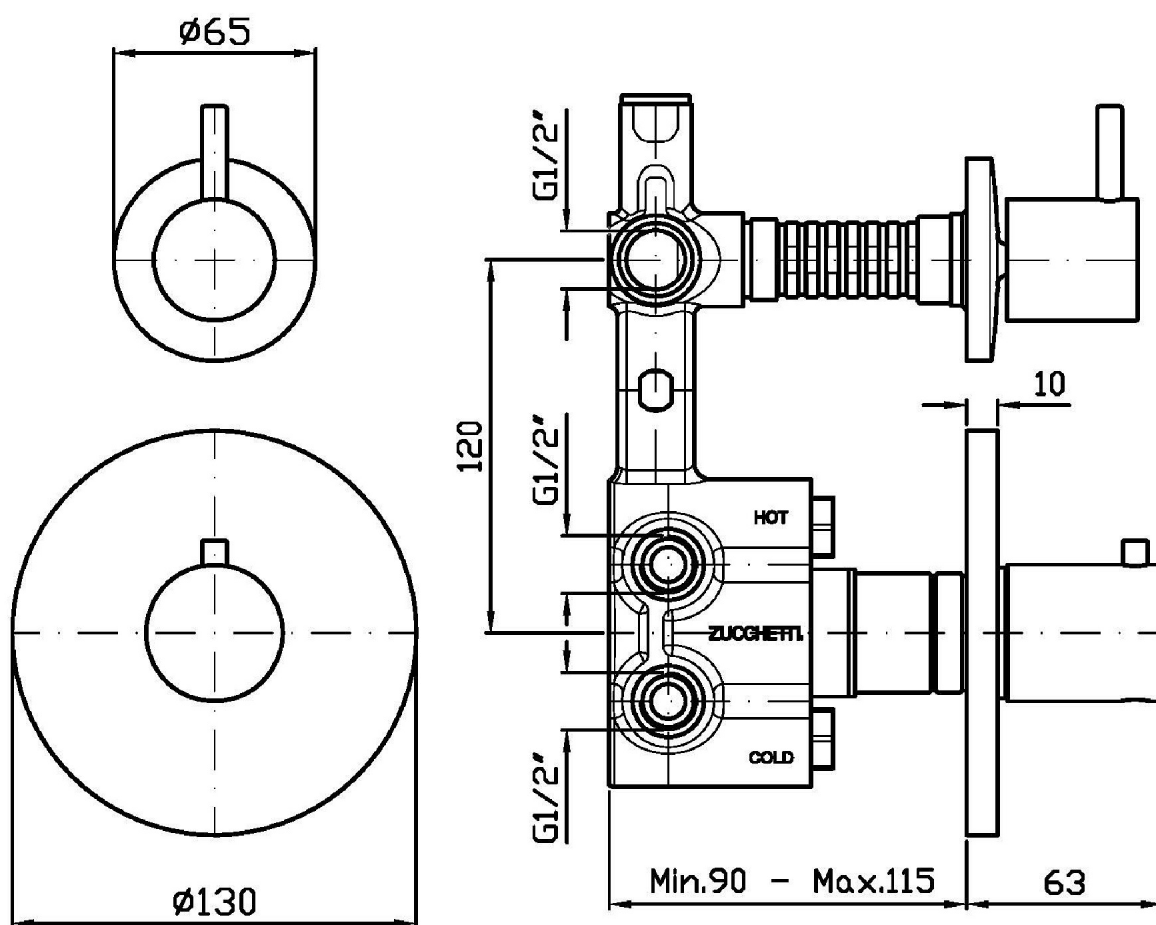

Marchio / Brand ZUCCHETTI

Classe / Class WW

CLOSER

ZCL659

Termostatico incasso doccia con 1 rubinetto d'arresto. / Built-in thermostatic shower mixer with 1 stop valve.

Termostatico incasso doccia da ½", con 1 rubinetto d'arresto.

½" built-in thermostatic shower mixer with 1 stop valve.

R97820

Parte incasso. / Built-in part.

Finiture / Finishes

Cromo / Chrome

Nero Soft Touch / Soft
Touch Black

N7

CLOSER

ZCL659

Disegno Complessivo / Overall Drawing

CLOSER

ZCL659

Esplosi / Exploded

CLOSER

ZCL659 Portate / Flowrates (lt/min)

PRESSIONE PRESSURE	1 BAR	2 BAR	3 BAR	4 BAR	5 BAR
1 RUBINETTO APERTO <i>P1</i>	13,2	18,4	22,7	26,2	29,2
<i>P2</i>					
<i>P3</i>					
<i>P4</i>					
<i>P5</i>					

CLOSER

ZCL659 Pesì e Misure / Weights and Sizes

Peso (Kg) Weight (lb)	1,80 (Kg)	3,97 (lb)
Volume test (dc3) - (in3)	11,01 (dc3)	671,87 (in3)
h (mm) - (in)	90,00 (mm)	3,54 (in)
L1 (mm) - (in)	335,00 (mm)	13,19 (in)
L2 (mm) - (in)	365,00 (mm)	14,37 (in)