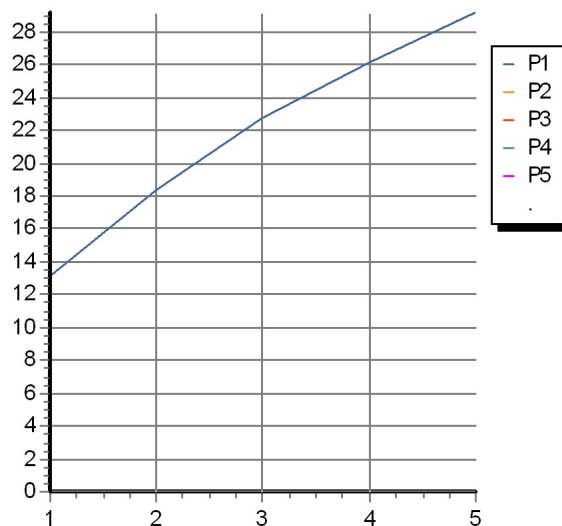

ZCL659

Disegno Complessivo / Overall Drawing

CLOSER

ZCL659

Esplosi / Exploded

CLOSER

ZCL659 Portate / Flowrates (lt/min)

PRESSIONE PRESSURE	1 BAR	2 BAR	3 BAR	4 BAR	5 BAR
1 RUBINETTO APERTO <i>P1</i>	13,2	18,4	22,7	26,2	29,2
<i>P2</i>					
<i>P3</i>					
<i>P4</i>					
<i>P5</i>					

CLOSER

ZCL659 Pesì e Misure / Weights and Sizes

Peso (Kg) Weight (lb)	1,80 (Kg)	3,97 (lb)
Volume test (dc3) - (in3)	11,01 (dc3)	671,87 (in3)
h (mm) - (in)	90,00 (mm)	3,54 (in)
L1 (mm) - (in)	335,00 (mm)	13,19 (in)
L2 (mm) - (in)	365,00 (mm)	14,37 (in)