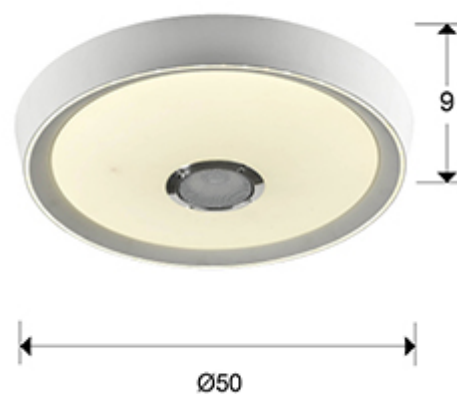

Jazz

851472

Потолочные светильники

Потолочный светильник LED с колонкой из белого металла с хромированными элементами, с опаловым акриловым рассеивателем. Регулируемые яркость света и цветовая температура RGB. В комплекте с пультом ДУ, 30W LED, 1200 Lm, 3000-6000 K.

Рекомендуемое изделие

ОБЩАЯ ИНФОРМАЦИЯ

Код EAN: 8435435328177
Тип: Потолочные светильники
Коллекция: Jazz

РАЗМЕРЫ

Размеры: Ø 50,0 ↑ 9,0 cm
Вес: 2,2 Kg

РАЗМЕРЫ УПАКОВКИ

Вес: 3,2 Kg
Объем: 0,0470м³
Размеры: ↔ 56,0 ↓ 56,0 ↗ 15,0 cm

ДОПОЛНИТЕЛЬНАЯ ИНФОРМАЦИЯ

Материал: Metal, acrylic
Покрытие: Matt white, opal

851472

 Esta luminaria lleva lámparas LED incorporadas.
This luminaire contains built-in LED lamps.

 } LED

Las lámparas de esta luminaria no son recambiables.
The lamps cannot be changed in the luminaire.