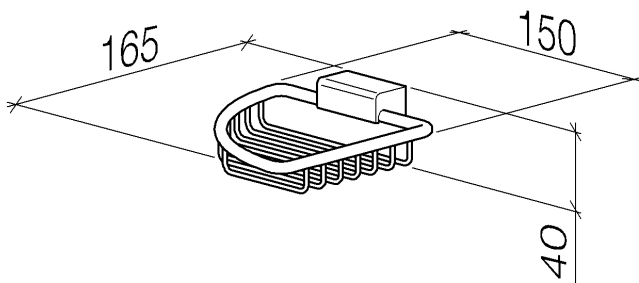

Душ - Tara.

Корзинка для мыла угловая - латунь сатинированная

Артикулный номер: 83 281 530-28

- ширина 150 мм
- высота 40 мм
- вылет 165 мм

латунь сатинированная

размерный чертеж

Все величины в мм / дюймах = мм x 0,0394