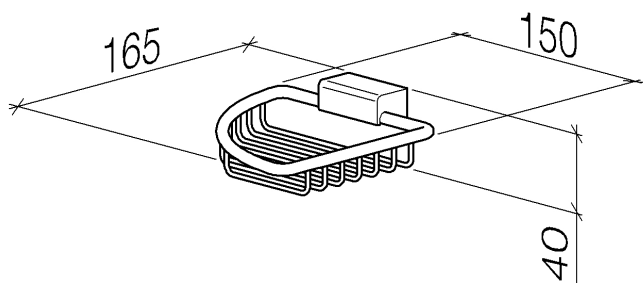

Душ - Tara.

Корзинка для мыла угловая - латунь сатинированная

Артикульный номер: 83 281 530-28

- ширина 150 мм
- высота 40 мм
- вылет 165 мм

латунь сатинированная

размерный чертеж

Все величины в мм / дюймах = мм x 0,0394

Душ - Tara.

Корзинка для мыла угловая - латунь сатинированная

Артикульный номер: 83 281 530-28

Душ - Tara.

Корзинка для мыла угловая - латунь сатинированная

Артикулный номер: 83 281 530-28