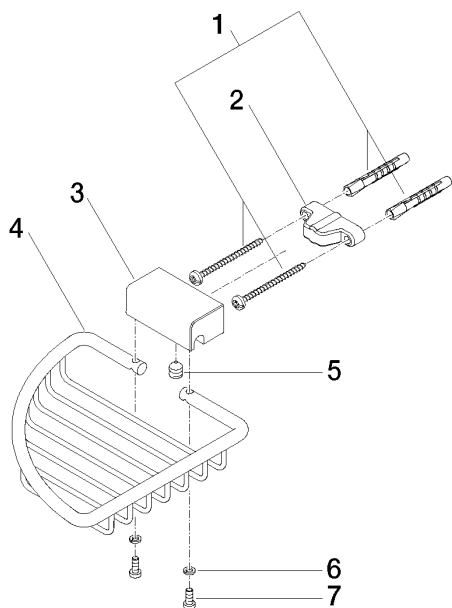

Душ - Tara.

Корзинка для мыла угловая - латунь сатинированная

Артикулный номер: 83 281 530-28

- ширина 150 мм
- высота 40 мм
- вылет 165 мм

латунь сатинированная

размерный чертеж

Все величины в мм / дюймах = мм x 0,0394

Другие поверхности по запросу (x-tra Service)

Душ - Tara.

Корзинка для мыла угловая - латунь сатинированная

Артикульный номер: 83 281 530-28

Спецификация запасных частей

№	Артикульный №	Наименование	Расходуемое кол-во
1	05 30 31 025 00 90	Крепление 4,5 x 60 мм	1
2	09 17 20 030 90	Крепление 46 x 22 x 12 мм -	1
3	08 17 30 501-28	Держатель 57 x 28,5 x 22 мм - латунь сатинированная	1
4	08 18 90 905-28	корзина 147 x 147 x 26 мм - латунь сатинированная	1
5	09 31 11 002 90	Крепление M8 x 10 мм	1
6	09 30 11 029 90	Подключение Ø 4 -	2
7	09 30 30 054 90	Крепление M4 x 10 мм	2