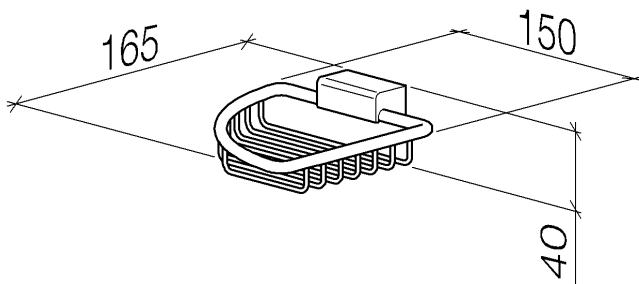

Душ - Tara.

Корзинка для мыла угловая - латунь сатинированная

Артикулный номер: 83 281 530-28

- ширина 150 мм
- высота 40 мм
- вылет 165 мм

латунь сатинированная

размерный чертеж

Все величины в мм / дюймах = мм x 0,0394

Душ - Tara.

Корзинка для мыла угловая - латунь сатинированная

Артикульный номер: 83 281 530-28

Душ - Tara.

Корзинка для мыла угловая - латунь сатинированная

Артикульный номер: 83 281 530-28

Другие варианты поверхностей

Другие поверхности по запросу (x-tra Service)

Душ - Tara.

Корзинка для мыла угловая - латунь сатинированная

Артикульный номер: 83 281 530-28

Спецификация запасных частей

№	Артикульный №	Наименование	Расходуемое кол-во
1	05 30 31 025 00 90	Крепление 4,5 x 60 мм	1
2	09 17 20 030 90	Крепление 46 x 22 x 12 мм -	1
3	08 17 30 501-28	Держатель 57 x 28,5 x 22 мм - латунь сатинированная	1
4	08 18 90 905-28	корзина 147 x 147 x 26 мм - латунь сатинированная	1
5	09 31 11 002 90	Крепление M8 x 10 мм	1
6	09 30 11 029 90	Подключение Ø 4 -	2
7	09 30 30 054 90	Крепление M4 x 10 мм	2