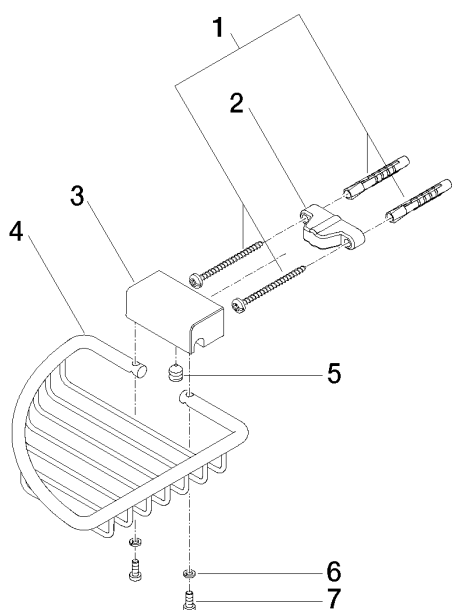

Душ - Tara.

Корзинка для мыла угловая - латунь сатинированная

Артикулный номер: 83 281 530-28

Спецификация запасных частей

№	Артикулный №	Наименование	Расходуемое кол-во
1	05 30 31 025 00 90	Крепление 4,5 x 60 мм -	1
2	09 17 20 030 90	Крепление 46 x 22 x 12 мм -	1
3	08 17 30 501-28	Держатель 57 x 28,5 x 22 мм - латунь сатинированная	1
4	08 18 90 905-28	корзина 147 x 147 x 26 мм - латунь сатинированная	1
5	09 31 11 002 90	Крепление M8 x 10 мм -	1
6	09 30 11 029 90	Подключение Ø 4 -	2
7	09 30 30 054 90	Крепление M4 x 10 мм -	2