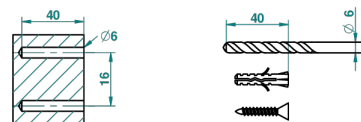

АМВОИСЕ С КРАСНОЙ ЯШМОЙ

A1L-613

Дозатор для жидкого мыла настенный

THG®
PARIS

24142

11/03/2011

ХАРАКТЕРИСТИКИ

- Amboise с красной яшмой
- Дозатор для жидкого мыла настенный

ДОСТУПНЫЕ ВАРИАНТЫ ПОКРЫТИЙ

Blush PVD - H62
Graphite PVD - H64
Matt Umber PVD - H67
Matt blush PVD - H60
Matt graphite PVD - H65
Umber PVD - H66

Аранья (чёрный никель) - D24
Золото - F01
Матовое золото - F07
Матовое светлое золото - F31
Матовый никель - C01
Матовый хром - C02

Никель - B01
Покрытие PVD бронза - F33
Покрытие PVD золотистый цвет - H52
Покрытие PVD латунь - H49
Покрытие PVD матовая бронза - F34
Покрытие PVD матовая латунь - H50

Покрытие PVD матовый золотистый - H53
Покрытие PVD матовый никель - H56
Покрытие PVD никель - H55
Розовое золото - F27
Сатинированное золото - F03
Сатинированный хром - C03

Светлое золото - F30
Серебро с родием - F18
Состаренный никель - H28
Хром - A02
Хром/золото - G02