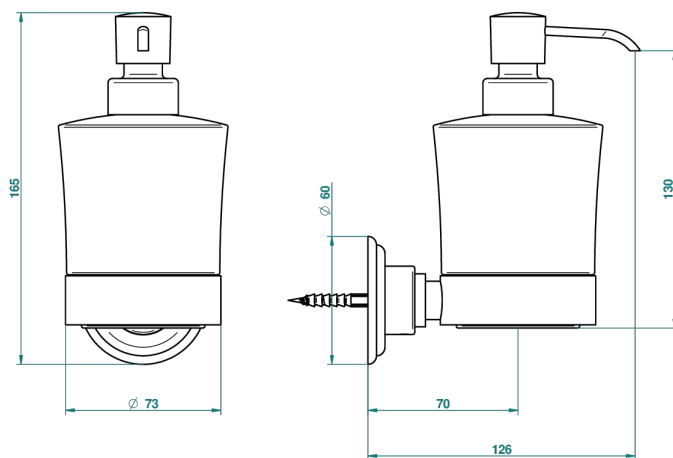

АМВОИСЕ С КРАСНОЙ ЯШМОЙ

A1L-613

Дозатор для жидкого мыла настенный

THG®
PARIS

24142

11/03/2011

ХАРАКТЕРИСТИКИ

- Amboise с красной яшмой
- Дозатор для жидкого мыла настенный

ДОСТУПНЫЕ ВАРИАНТЫ ПОКРЫТИЙ

Blush PVD - H62
Graphite PVD - H64
Matt Umber PVD - H67
Matt blush PVD - H60
Matt graphite PVD - H65
Umber PVD - H66

Аранья (чёрный никель) - D24
Золото - F01
Матовое золото - F07
Матовое светлое золото - F31
Матовый никель - C01
Матовый хром - C02

Никель - B01
Покрытие PVD бронза - F33
Покрытие PVD золотистый цвет - H52
Покрытие PVD латунь - H49
Покрытие PVD матовая бронза - F34
Покрытие PVD матовая латунь - H50

Покрытие PVD матовый золотистый - H53
Покрытие PVD матовый никель - H56
Покрытие PVD никель - H55
Розовое золото - F27
Сатинированное золото - F03
Сатинированный хром - C03

Светлое золото - F30
Серебро с родием - F18
Состаренный никель - H28
Хром - A02
Хром/золото - G02