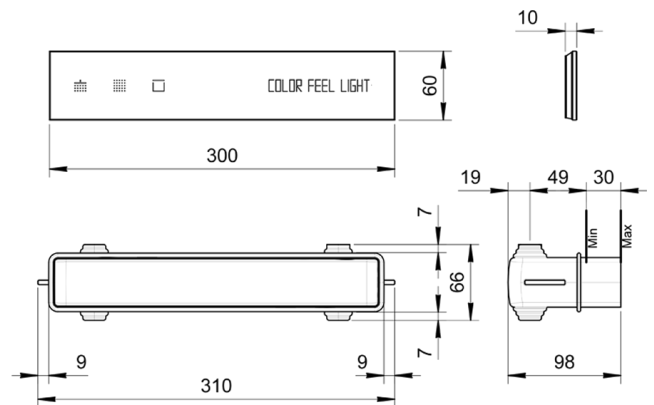

АРТ. L101B+L101A
панель управления

- 3 кнопки с подсветкой для разных функций потоков воды
- 3 кнопки с подсветкой для функций: Свет, Цвет, Ощущение

N.B. L101B+L101A должен всегда заказываться вместе с L051, L052, L041B+L041A, L042B+L041A

Наружная часть
Отделки:

☐ 69 00 L101B

Внутренняя часть
Отделки:

☐ 69 00 L101A

Проект:

Комната:

Дата:

Комментарии:

сертификаты: