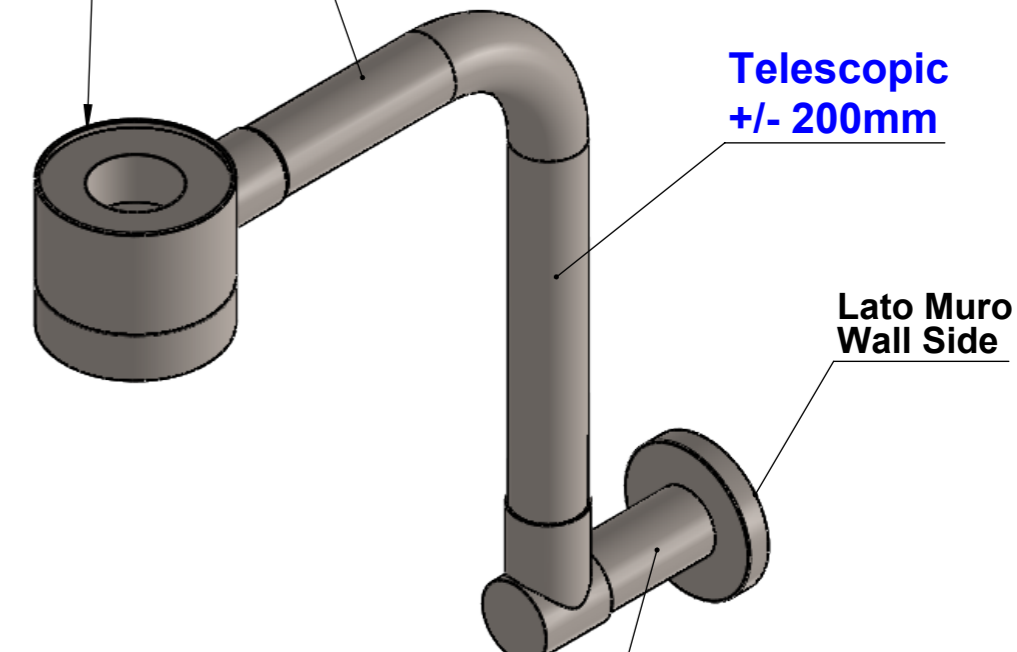

Lato Scarico Lavabo  
Washbasin Discharge Side

Telescopic  
+/- 120mm

Telescopic  
+/- 200mm

Lato Muro  
Wall Side

Telescopic  
+/- 35mm

**REXA**  
DESIGN

Cod.Art.:  
920004

Modello:  
MAE

Autore:  
Uff.Tek REXA

Data:  
24/07/17

Cod.Dis.:  
920004

Foglio:  
A3

Scala:  
1:5

Descriz.: Sifone alto salvaspazio  
Descript.: High Space-saving siphon

Materiale: acciaio inox  
Material: Stainless Steel

Misure/Size:  
mm. 321 x 322

Finitura: C=Cromo S=Inox Spazzolato  
Finish: C=Chrome S=Brushed Steel

Il presente disegno è di proprietà di REXA DESIGN. Si fa divieto a chiunque di riprodurlo o renderlo noto a terzi senza nostra autorizzazione scritta.  
This drawing is of REXA DESIGN properties. It is forbidden to reproduce or disclosed to third parties without our written authorization.  
Viste proiettate metodo Europeo Misure espresse in millimetri [Pollici] - Views projected European method Dimensions in mm [inch]