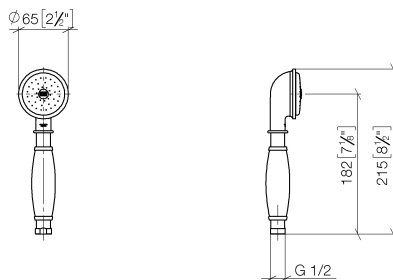

Душ - Madison

Металлический ручной душ с ручкой из фарфора (белый) - латунь

Артикулный номер: 28 002 970-09 0010

- нормальная струя
- душевая насадка Ø 64 мм
- присоединение 1/2"
- расход макс. 6,8 л/мин
- Защищён от обратного потока.

латунь

размерный чертеж

mm [inches]

Все величины в мм / дюймах = мм x 0,0394