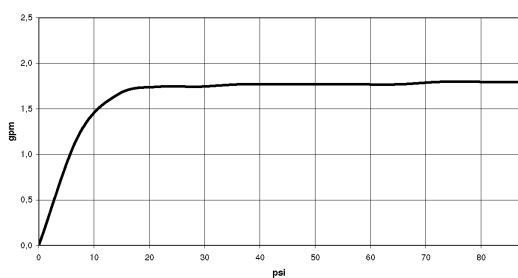

латунь

размерный чертеж

mm [inches]

Все величины в мм / дюймах = мм x 0,0394

Душ - Madison

Металлический ручной душ с ручкой из фарфора (белый) - латунь

Артикульный номер: 28 002 970-09 0010

график расхода