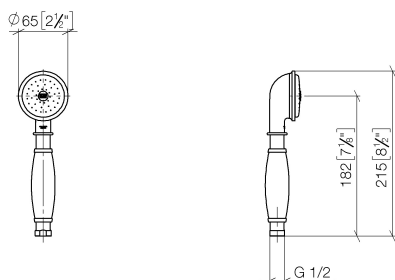

Душ - Madison

Металлический ручной душ с ручкой из фарфора (белый) - латунь

Артикулный номер: 28 002 970-09 0010

- нормальная струя
- душевая насадка Ø 64 мм
- присоединение 1/2"
- расход макс. 6,8 л/мин
- Защищён от обратного потока.

латунь

размерный чертеж

mm [inches]

Все величины в мм / дюймах = мм x 0,0394

Душ - Madison

Металлический ручной душ с ручкой из фарфора (белый) - латунь

Артикульный номер: 28 002 970-09 0010

график расхода

Душ - Madison

Металлический ручной душ с ручкой из фарфора (белый) - латунь

Артикульный номер: 28 002 970-09 0010

Другие варианты поверхностей

хром

28 002 970-00 0010

платина матовая

28 002 970-06 0010