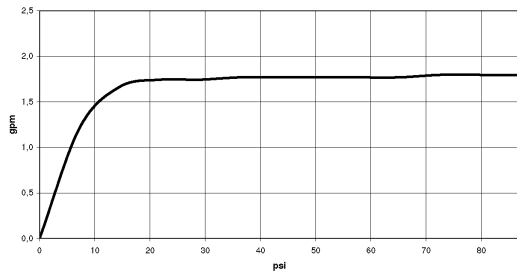

Душ - Madison

Металлический ручной душ с ручкой из фарфора (белый) - латунь

Артикульный номер: 28 002 970-09 0010

- нормальная струя
- душевая насадка Ø 64 мм
- присоединение 1/2"
- расход макс. 6,8 л/мин
- Защищён от обратного потока.

латунь

размерный чертеж

mm [inches]

Все величины в мм / дюймах = мм x 0,0394

Душ - Madison

Металлический ручной душ с ручкой из фарфора (белый) - латунь

Артикульный номер: 28 002 970-09 0010

график расхода