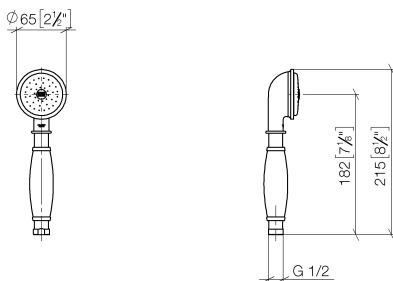

Душ - Madison

Металлический ручной душ с ручкой из фарфора (белый) - латунь

Артикульный номер: 28 002 970-09 0010

- нормальная струя
- душевая насадка Ø 64 мм
- присоединение 1/2"
- расход макс. 6,8 л/мин
- Защищён от обратного потока.

латунь

размерный чертеж

mm [inches]

Все величины в мм / дюймах = мм x 0,0394

Душ - Madison

Металлический ручной душ с ручкой из фарфора (белый) - латунь

Артикульный номер: 28 002 970-09 0010

график расхода

Душ - Madison

Металлический ручной душ с ручкой из фарфора (белый) - латунь

Артикульный номер: 28 002 970-09 0010

Другие варианты поверхностей

хром
28 002 970-00 0010

платина матовая
28 002 970-06 0010

платина
28 002 970-08 0010

латунь сатиновая
28 002 970-28 0010

Dark Platinum matt
28 002 970-99 0010

Другие поверхности по запросу (x-tra Service)

Спецификация запасных частей

№	Артикульный №	Наименование	Расходуемое кол-во
1	90 12 01 010 00 90	вставка 70 x 110 x 20 мм -	1
2	09 14 10 069 90	O-Ring EPDM 70 14,0 x 1,78 мм -	1
3	09 24 04 059 20-09	ниппель Ø 26 x 23,5 мм - латунь	1
4	09 14 10 042 90	O-Ring EPDM 70 9,0 x 1,5 мм -	1
5	90 28 22 033 00-09		1
6	11 167 820-09	Ручка - латунь	1
7	09 23 01 166 90	Back-flow preventer 7 л/мин. -	1