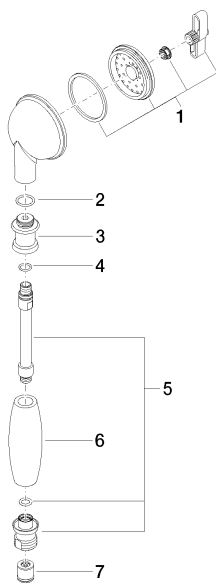

Душ - Madison

Металлический ручной душ с ручкой из фарфора (белый) - латунь

Артикульный номер: 28 002 970-09 0010

- нормальная струя
- душевая насадка Ø 64 мм
- присоединение 1/2"
- расход макс. 6,8 л/мин
- Защищён от обратного потока.

латунь

размерный чертеж

mm [inches]

Все величины в мм / дюймах = мм x 0,0394

Душ - Madison

Металлический ручной душ с ручкой из фарфора (белый) - латунь

Артикульный номер: 28 002 970-09 0010

график расхода

Душ - Madison

Металлический ручной душ с ручкой из фарфора (белый) - латунь

Артикульный номер: 28 002 970-09 0010

Другие варианты поверхностей

хром
28 002 970-00 0010

платина матовая
28 002 970-06 0010

платина
28 002 970-08 0010

латунь сатиновая
28 002 970-28 0010

Dark Platinum matt
28 002 970-99 0010

Другие поверхности по запросу (x-tra Service)

Спецификация запасных частей

№	Артикульный №	Наименование	Расходуемое кол-во
1	90 12 01 010 00 90	вставка 70 x 110 x 20 мм -	1
2	09 14 10 069 90	O-Ring EPDM 70 14,0 x 1,78 мм -	1
3	09 24 04 059 20-09	ниппель Ø 26 x 23,5 мм - латунь	1
4	09 14 10 042 90	O-Ring EPDM 70 9,0 x 1,5 мм -	1
5	90 28 22 033 00-09		1
6	11 167 820-09	Ручка - латунь	1
7	09 23 01 166 90	Back-flow preventer 7 л/мин. -	1