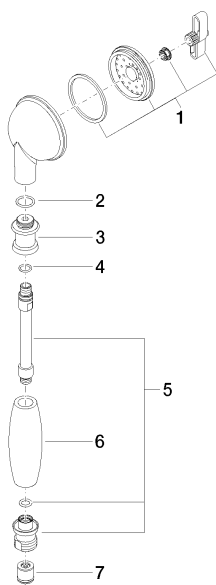

**Душ - Madison**

Металлический ручной душ с ручкой из фарфора (белый) - латунь

Артикульный номер: 28 002 970-09 0010

**Спецификация запасных частей**

№	Артикульный №	Наименование	Расходуемое кол-во
1	90 12 01 010 00 90	вставка 70 x 110 x 20 мм -	1
2	09 14 10 069 90	O-Ring EPDM 70 14,0 x 1,78 мм -	1
3	09 24 04 059 20-09	ниппель Ø 26 x 23,5 мм - латунь	1
4	09 14 10 042 90	O-Ring EPDM 70 9,0 x 1,5 мм -	1
5	90 28 22 033 00-09		1
6	11 167 820-09	Ручка - латунь	1
7	09 23 01 166 90	Back-flow preventer 7 л/мин. -	1