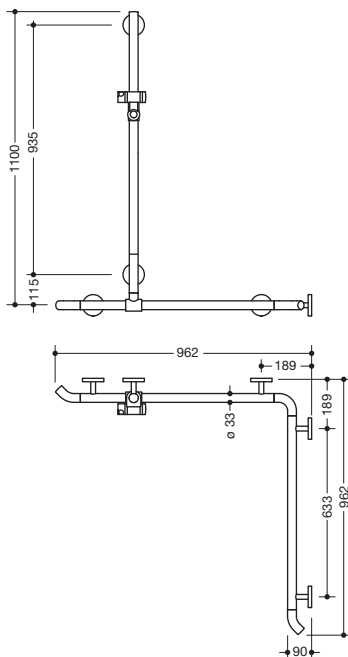

### Duschhandlauf mit verschiebbarer Brausehalterstange 950.35.33090

- senkrecht und waagrecht angeordnete, im rechten Winkel verbundene Stangen mit Brausehalter
- mit zur Wand zeigenden 45° Endbögen
- mit seitlich (zur Montage) verschiebbarer senkrechter Brausehalterstange
- Dusch-, Wannenhandlauf aus hochwertigem Polyamid in den HEWI Farben 98 (Signalweiß) oder 99 (Reinweiß)
- Brausehalter mit schwarz gekennzeichnetem Griffbereich
- mit durchgehendem, korrosionsgeschütztem Stahlkern
- senkrechte Länge 1100 mm, waagrechte Längen (Eckmontage) je 962 mm
- 90 mm tief, Stangendurchmesser 33 mm
- Wandanbindung mit gerade zur Wand ausgeführten filigranen Stützen (Durchmesser 18 mm) und flachen Rosetten
- Rosettendurchmesser 80 mm, Kappenhöhe 13 mm
- Brausehalter kann stufenlos geneigt und nach Ziehen oder Drücken eines großflächigen Hebels in der Höhe verstellt werden
- konische Aufnahme am Brausehalter erleichtert das Einhängen der Handbrause
- geeignet für Handbrausen verschiedener Hersteller
- einfache Montage durch einzeln montierbare Befestigungsplatten aus hochwertigem Edelstahl zum Einhängen des Dusch-, Wannenhandlaufs
- links- und rechtsseitig montierbar
- geeignet für alle HEWI Einhängesitze
- inklusive korrosionsfreiem HEWI Befestigungsmaterial
- erfüllt die Anforderungen nach ÖNORM B1600/1601

### Abmessungen in mm