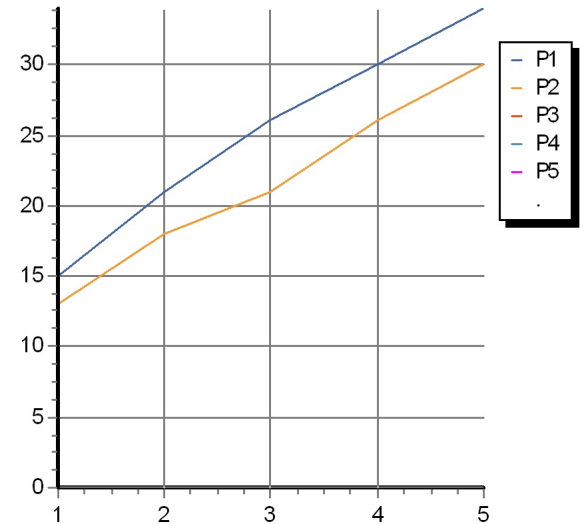

## CLOSER

ZCL656

Portate / Flowrates (lt/min)

PRESSIONE PRESSURE	1 BAR	2 BAR	3 BAR	4 BAR	5 BAR
USCITA PRIMARIA PRIMARY OUTLET <i>P1</i>	15	21	26	30	34
USCITA SECONDARIA SECONDARY OUTLET <i>P2</i>	13	18	21	26	30
<i>P3</i>					
<i>P4</i>					
<i>P5</i>					