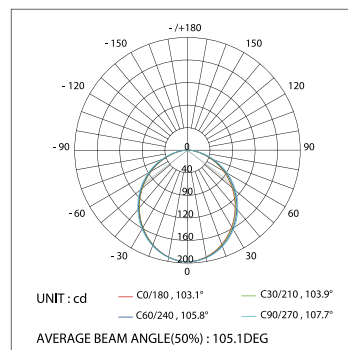

- 014 976 IP20
- 019 484 IP20 СВЕРХТОЧНЫЙ
- 018 980 IP65

ДИАГРАММА ОСВЕЩЕННОСТИ*

*Измерено при длине ленты и профиля 1.2м