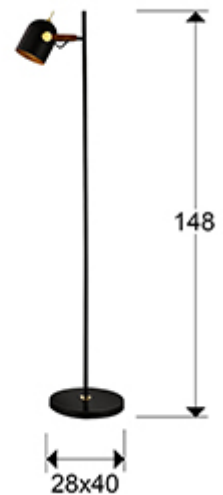

Adame

346109

Рекомендуемое изделие

Торшеры

Торшер с 1 лампой, из металла с чёрным матовым и золотистым покрытием, элементы с покрытием "полированная латунь". Ручка покрыта искусственной кожей коричневого цвета. Регулируемый софит.

·This item includes 1 E14 LED 7W. DIMABLE

ОБЩАЯ ИНФОРМАЦИЯ

Каталог: i36 Iluminación
Страница: 142
Тип: Торшеры
Коллекция: Adame

РАЗМЕРЫ

Размеры: ↔ 28,0 ↓ 148,0 ↗ 40,0 cm
Вес: 5,0 Kg

РАЗМЕРЫ УПАКОВКИ

Вес: 5,2 Kg
Объём: 0,0340м³
Размеры: ↔ 55,0 ↓ 33,0 ↗ 19,0 cm