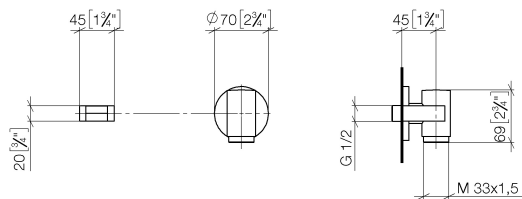

Душ - Deque

WATER TUBE Кнеірр-настенное присоединительное колено с держателем для шланга с
Артикульный номер: 27 820 979-08

- ламинарная струя
- розетка Ø 70 мм
- держатель для Кнеірр-шланга
- настенное соединительное колено 1/2"
- без шланга
- Защищён от обратного потока.

платина

размерный чертеж

mm [inches]

Все величины в мм / дюймах = мм x 0,0394