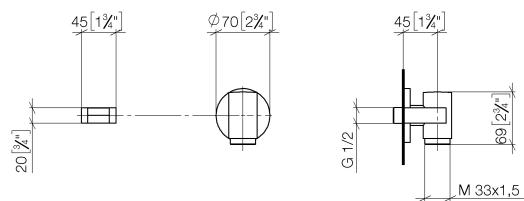

Душ - Deque

WATER TUBE Кнеірр-настенное присоединительное колено с держателем для шланга с
Артикульный номер: 27 820 979-08

- ламинарная струя
- розетка Ø 70 мм
- держатель для Кнеір-шланга
- настенное соединительное колено 1/2"
- без шланга
- Защищён от обратного потока.

платина

размерный чертеж

mm [inches]

Все величины в мм / дюймах = мм x 0,0394

Душ - Deque

WATER TUBE Кнеірр-настенное присоединительное колено с держателем для шланга с

Артикульный номер: 27 820 979-08

график расхода

Душ - Deque

WATER TUBE Кнеірр-настенное присоединительное колено с держателем для шланга с
Артикульный номер: 27 820 979-08

Другие варианты поверхностей

хром
27 820 979-00

платина матовая
27 820 979-06

латунь сатиновая
27 820 979-28