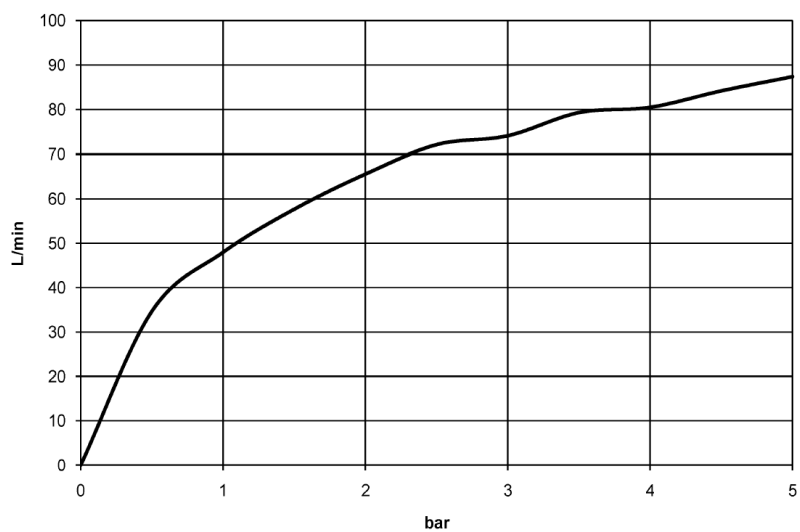

Душ - Deque

WATER TUBE Кнеірр-настенное присоединительное колено с держателем для шланга с
Артикульный номер: 27 820 979-08

- ламинарная струя
- розетка Ø 70 мм
- держатель для Кнеір-шланга
- настенное соединительное колено 1/2"
- без шланга
- Защищён от обратного потока.

платина

размерный чертеж

mm [inches]

Все величины в мм / дюймах = мм x 0,0394

Душ - Deque

WATER TUBE Кнеірр-настенное присоединительное колено с держателем для шланга с

Артикульный номер: 27 820 979-08

график расхода