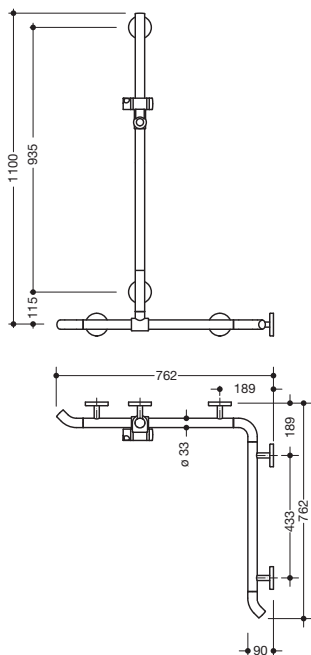

Abbildung ähnlich

Duschhandlauf mit verschiebbarer Brausehalterstange 950.35.31099

- senkrecht und waagrecht angeordnete, im rechten Winkel verbundene Stangen mit Brausehalter
- mit zur Wand zeigenden 45° Endbögen
- mit seitlich (zur Montage) verschiebbarer senkrechter Brausehalterstange
- Dusch-, Wannenhandlauf aus hochwertigem Polyamid
- Stangen und Griffbereich des Brausehalters nach HEWI Farbtabelle
- Brausehalter, Stützen und Rosetten in der HEWI Farbe 99 (Reinweiß)
- mit durchgehendem, korrosionsgeschütztem Stahlkern
- senkrechte Länge 1100 mm, waagerechte Längen (Eckmontage) je 762 mm
- 90 mm tief, Stangendurchmesser 33 mm
- Wandanbindung mit gerade zur Wand ausgeführten filigranen Stützen (Durchmesser 18 mm) und flachen Rosetten
- Rosettdurchmesser 80 mm, Kappenhöhe 13 mm
- Brausehalter kann stufenlos geneigt und nach Ziehen oder Drücken eines großflächigen Hebels in der Höhe verstellt werden
- konische Aufnahme am Brausehalter erleichtert das Einhängen der Handbrause
- geeignet für Handbrausen verschiedener Hersteller
- einfache Montage durch einzeln montierbare Befestigungsplatten aus hochwertigem Edelstahl zum Einhängen des Dusch-, Wannenhandlaufs
- links- und rechtsseitig montierbar
- geeignet für HEWI Einhängesitze 950.51...10..., 950.51...11..., 802.51...11..., 802.51...12... und 801.51...100 (nur auf W2)
- inklusive korrosionsfreiem HEWI Befestigungsmaterial

Abmessungen in mm

Farben

Basisfarbe

Stangen

Alternative Farben

Basisfarbe

Stangen