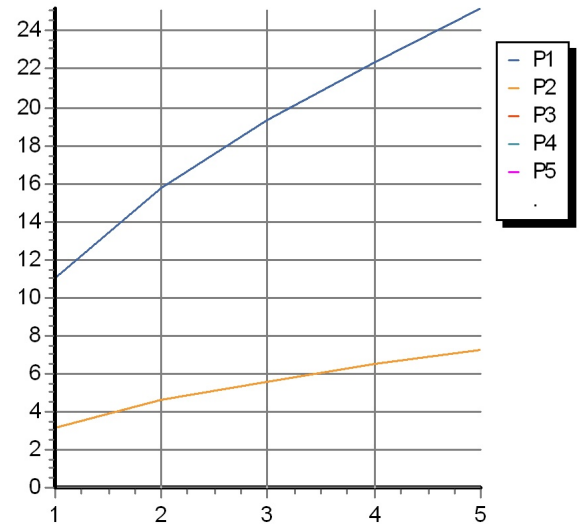

### ZCL658 Portate / Flowrates (lt/min)

PRESSIONE PRESSURE	1 BAR	2 BAR	3 BAR	4 BAR	5 BAR
P1 BOCCA VASCA WALL SPOUT	11	15,7	19,3	22,4	25,2
P2 DOCCETTA HANDSHOWER	3,2	4,6	5,6	6,5	7,2
P3					
P4					
P5					