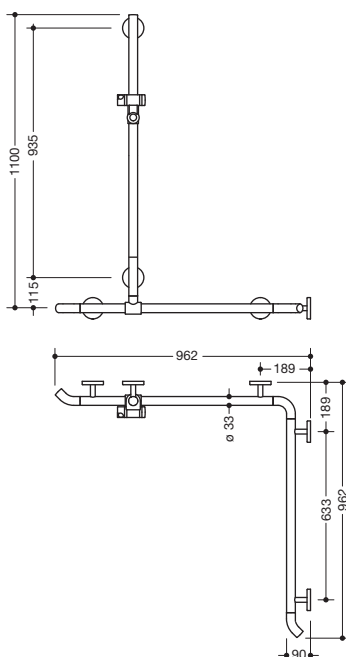

Abmessungen in mm

Farben

98

Basisfarbe

Stangen

Alternative Farben

98 99

Basisfarbe

Stangen