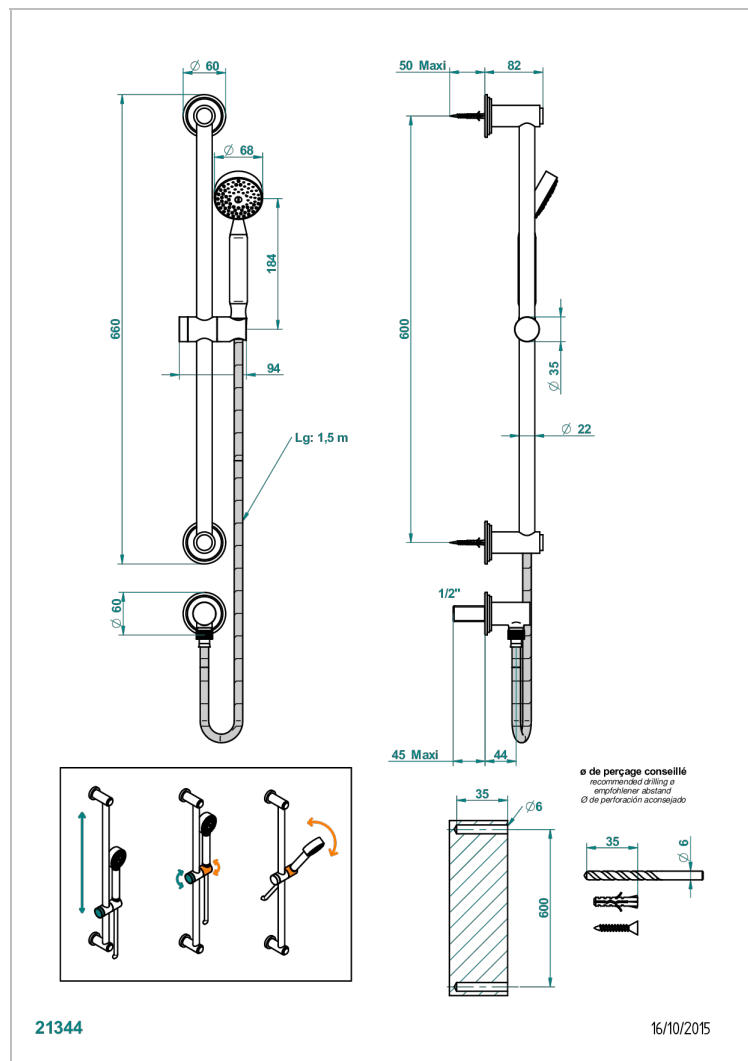

# FAUBOURG - БЕЛЫЙ ФАРФОР - С РУКОЯТКАМИ

G2J-58

Душ ручной стильный встраиваемый в стену, 60 см штанга, шланг, крючок и патрубков для душа

## ХАРАКТЕРИСТИКИ

- Faubourg - белый фарфор - с рукоятками
- Душ ручной стильный встраиваемый в стену, 60 см штанга, шланг, крючок и патрубков для душа

## ТЕХНИЧЕСКИЕ ХАРАКТЕРИСТИКИ

- Recommandé : 3 bars (max. 5 bars) - Advised : 43,5 psi (max. 72 psi)
- 9,5 l/min à 3 bars (2.5 gpm at 43.5 psi)