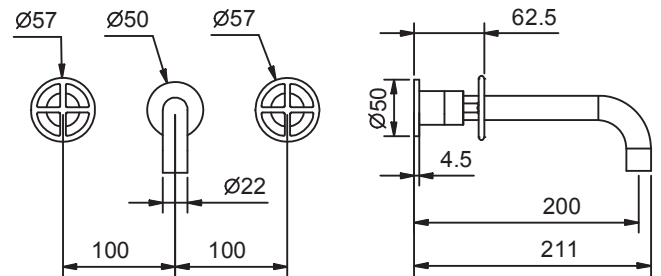

АРТ. P013B+R010A

Смеситель из стены для раковины

- вылет 20 см
- ручки
- ограничитель потока воды до 5 л/мин при 3 бар
- картридж керамический 90°
- впуски 1/2"
- без донного клапана

Наружная часть

Отделки:

Matt Gun Metal PVD 47 P5 P013B

Внутренняя часть

Отделки:

44 00 R010A

Проект:

Комната:

Дата:

Комментарии: