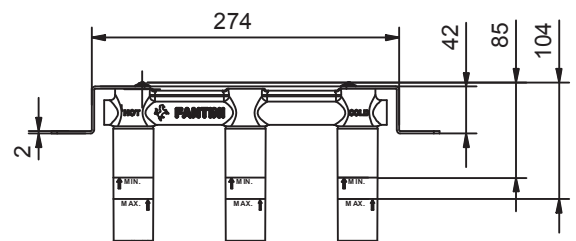

АРТ. P013B+R010A

Смеситель из стены для раковины

- вылет 20 см
- ручки
- ограничитель потока воды до 5 л/мин при 3 бар
- картридж керамический 90°
- впуски 1/2"
- без донного клапана

Наружная часть

Отделки:

Matt Gun Metal PVD 47 P5 P013B

Внутренняя часть

Отделки:

44 00 R010A

Проект:

Комната:

Дата:

Комментарии: