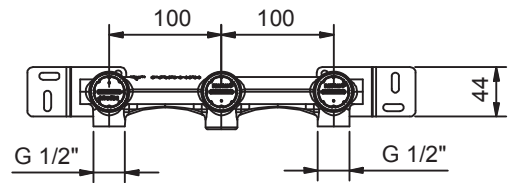

АРТ. P013B+R010A

Смеситель из стены для раковины

- вылет 20 см
- ручки
- ограничитель потока воды до 5 л/мин при 3 бар
- картридж керамический 90°
- впуски 1/2"
- без донного клапана

Наружная часть

Отделки:

Matt Gun Metal PVD 47 P5 P013B

Внутренняя часть

Отделки:

44 00 R010A

Проект:

Комната:

Дата:

Комментарии: