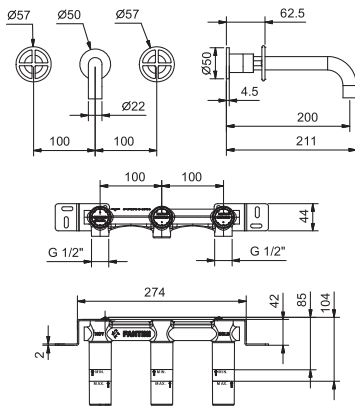

## ART. P013B+R010A - Gruppo lavabo da parete / Wall-mount washbasin mixer / Mélangeur lavabo mural

N°	Codice / Code	Descrizione / Description / Désignation
1	47 __ P048	<b>Maniglia completa</b> Complete handle Manette complète
1A	90 00 9540	<b>Grano M4x8</b> Locking screw M4x8 Vis de blocage M4x8
2	90 __ Q613	<b>Cappuccio sotto maniglia</b> Cup under handle Rosace sous manette
3	90 __ Q620	<b>Collare per piantana con rosone</b> Collar under handle with backplate Collerette sous manette avec rosace
4	90 00 Q621	<b>Adattatore per maniglia</b> Handle's adaptor Adaptateur pour manette
5	90 00 Q215	<b>Canotto di regolazione</b> Regulation sleeve Manchon de regulation

6	90 00 0892U	<b>Vitone ceramico 90° destro</b> 3/4" right ceramic cartridge Tête céramique droite 3/4"
7	47 __ 8443	<b>Bocca lavabo da parete - 20 cm</b> Wall-mount washbasin spout - 20 cm Bec lavabo mural - 20 cm
7A	90 __ Q622	<b>Rosone per bocca</b> Backplate for spout Rosace pour bec
7B	90 00 9793	<b>Aeratore M18,5x1 con chiave di smontaggio</b> M18,5x1 aerator with disassembling key Aérateur M18,5x1 avec clé pour démontage
7C	90 00 Q769	<b>Kit con O-ring e grano</b> Kit with O-ring and locking screw Kit avec O-ring et vis d'arrêt