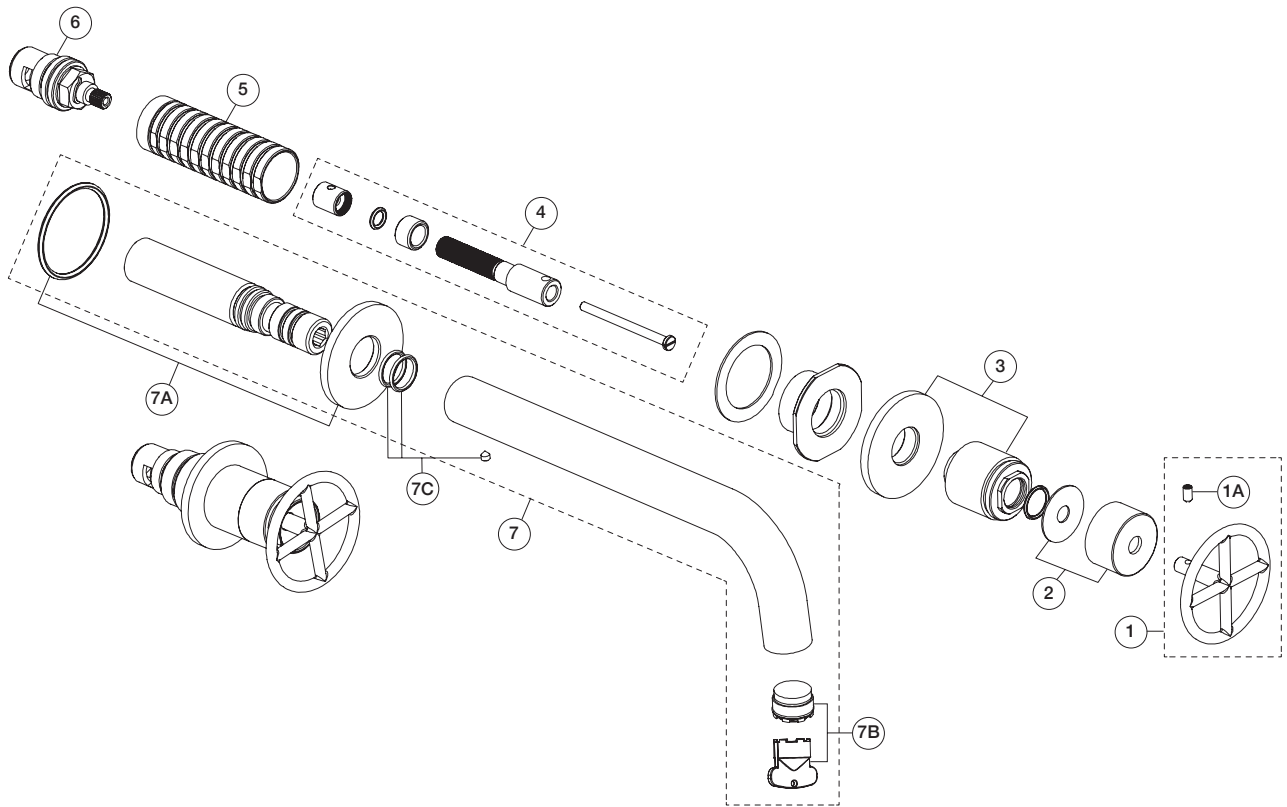

## ART. P013B+R010A - Gruppo lavabo da parete / Wall-mount washbasin mixer / Mélangeur lavabo mural

N°	Codice / Code	Descrizione / Description / Désignation
1	47 __ P048	<b>Maniglia completa</b> Complete handle Manette complète
1A	90 00 9540	<b>Grano M4x8</b> Locking screw M4x8 Vis de blocage M4x8
2	90 __ Q613	<b>Cappuccio sotto maniglia</b> Cup under handle Rosace sous manette
3	90 __ Q620	<b>Collare per piantana con rosone</b> Collar under handle with backplate Collerette sous manette avec rosace
4	90 00 Q621	<b>Adattatore per maniglia</b> Handle's adaptor Adaptateur pour manette
5	90 00 Q215	<b>Canotto di regolazione</b> Regulation sleeve Manchon de regulation

6	90 00 0892U	<b>Vitone ceramico 90° destro</b> 3/4" right ceramic cartridge Tête céramique droite 3/4"
7	47 __ 8443	<b>Bocca lavabo da parete - 20 cm</b> Wall-mount washbasin spout - 20 cm Bec lavabo mural - 20 cm
7A	90 __ Q622	<b>Rosone per bocca</b> Backplate for spout Rosace pour bec
7B	90 00 9793	<b>Aeratore M18,5x1 con chiave di smontaggio</b> M18,5x1 aerator with disassembling key Aérateur M18,5x1 avec clé pour démontage
7C	90 00 Q769	<b>Kit con O-ring e grano</b> Kit with O-ring and locking screw Kit avec O-ring et vis d'arrêt