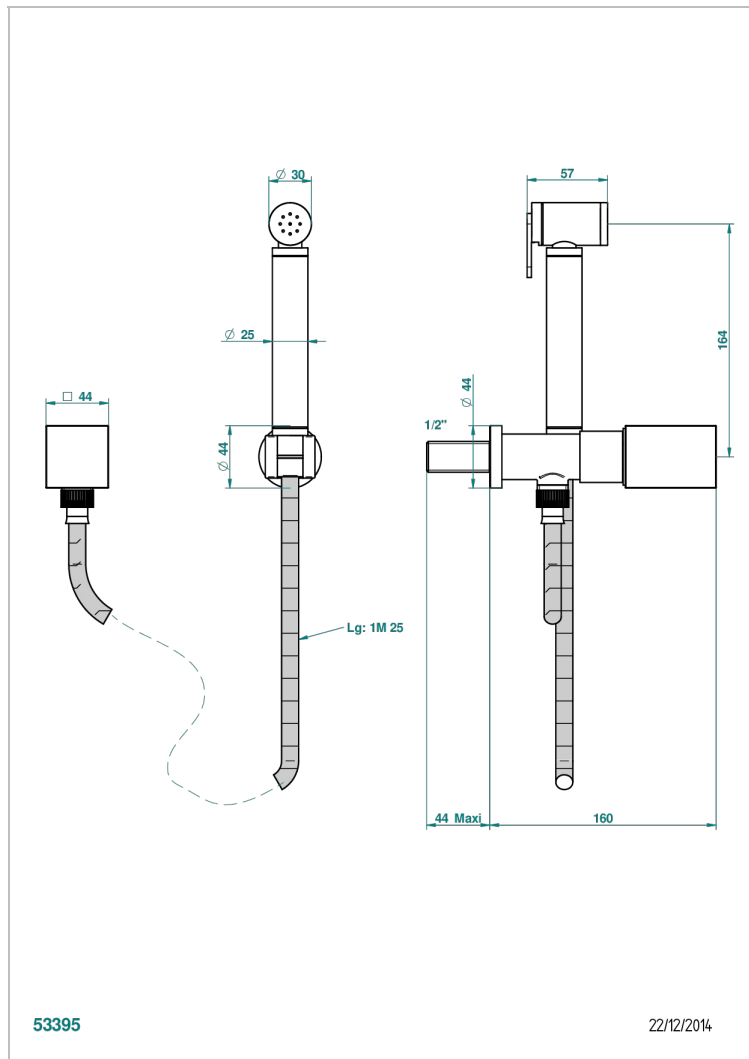

BEYOND CRYSTAL С ПРОЗРАЧНЫМ ХРУСТАЛЕМ

U6F-5840/8

Душ гигиенический: вентиль, 1,25 м шланг, крючок, вывод для душа и лейка с клапаном (возможны только следующие покрытия A02, B01,C01, D03, E02, F01, G01,G02)

ХАРАКТЕРИСТИКИ

- Beyond crystal с прозрачным хрусталём
- Душ гигиенический: вентиль, 1,25 м шланг, крючок, вывод для душа и лейка с клапаном (возможны только следующие покрытия A02, B01,C01, D03, E02, F01, G01,G02)