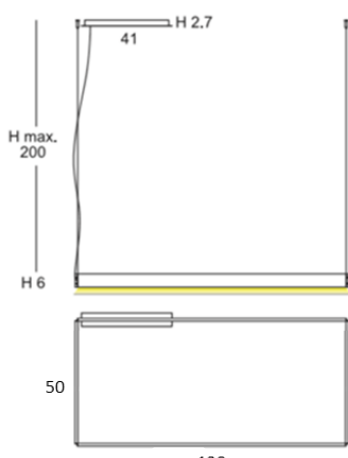

INSTALACIÓN / INSTALLATION
- PCB-LED 75W 500mA V D P
Cálida / *Warm 3000K 5579lm*
Neutra / *Neutral 4000K 5836lm*

A

V dim 1-10V

D dim DALI

P dim PUSH

24840/50X100

24840/50X120

REF.
24840/50x100