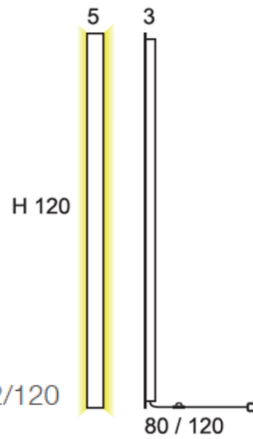

REF.
24942/120