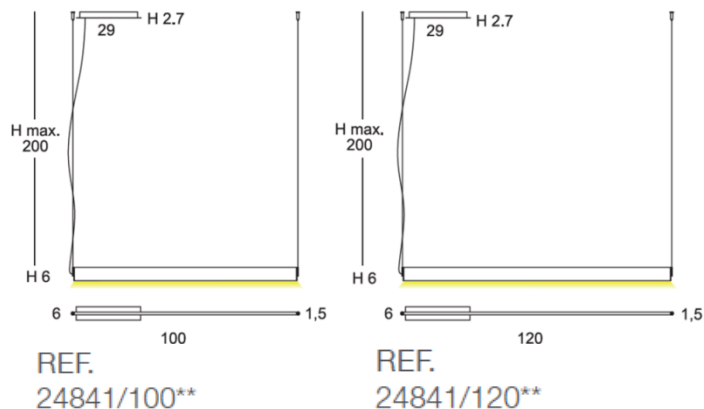

REF.
24841/100**

COLGANTE / *SUSPENSION*
IP20

MATERIAL
Aluminio, madera y acrílico /
Aluminium, wood & acrylic

ACABADO / *FINISH*
Blanco mate / *Matt white*
Negro mate / *Matt black*
Roble natural - plata /
Natural oak - silver
Florón blanco mate /
Matt white canopy

INSTALACIÓN / *INSTALLATION*
- PCB-LED 20W 500mA $\text{V} \text{D} \text{P}$
Cálida / *Warm 3000K 1361lm*
Neutra / *Neutral 4000K 1423lm*

A

REF.
24841/120**

COLGANTE / *SUSPENSION*
IP20

MATERIAL
Aluminio, madera y acrílico /
Aluminium, wood & acrylic

ACABADO / *FINISH*
Blanco mate / *Matt white*
Negro mate / *Matt black*
Roble natural - plata /
Natural oak - silver
Florón blanco mate /
Matt white canopy

INSTALACIÓN / *INSTALLATION*
- PCB-LED 24W 500mA $\text{V} \text{D} \text{P}$
Cálida / *Warm 3000K 1633lm*
Neutra / *Neutral 4000K 1708lm*

A