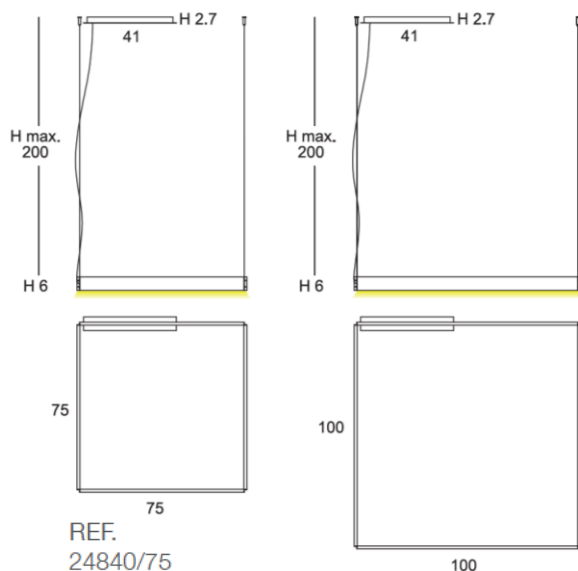

24840/75

24840/100

REF.
24840/75

REF.
24840/100

REF.
24840/75

COLGANTE / SUSPENSION
IP20

MATERIAL

Aluminio, madera y acrílico /
Aluminium, wood & acrylic

ACABADO / FINISH

Blanco mate / *Matt white*
Negro mate / *Matt black*
Roble natural - plata /
Natural oak - silver
Florón blanco mate /
Matt white canopy

INSTALACIÓN / INSTALLATION

- PCB-LED 55W 500mA V D P
Cálida / *Warm 3000K 4463lm*
Neutra / *Neutral 4000K 4669lm*

A

REF.
24840/100

COLGANTE / SUSPENSION
IP20

MATERIAL

Aluminio, madera y acrílico /
Aluminium, wood & acrylic

ACABADO / FINISH

Blanco mate / *Matt white*
Negro mate / *Matt black*
Roble natural - plata /
Natural oak - silver
Florón blanco mate /
Matt white canopy

INSTALACIÓN / INSTALLATION
- PCB-LED 75W 500mA V D P
Cálida / *Warm 3000K 5579lm*
Neutra / *Neutral 4000K 5836lm*

A