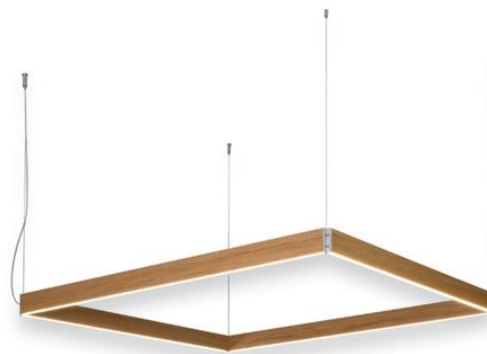

V dim 1-10V

D dim DALI

P dim PUSH