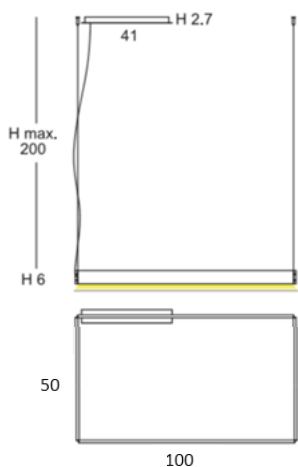

INSTALACIÓN / INSTALLATION
- PCB-LED 75W 500mA V D P
Cálida / *Warm 3000K 5579lm*
Neutra / *Neutral 4000K 5836lm*

A

V dim 1-10V

D dim DALI

P dim PUSH

24840/50X100

24840/50X120

REF.
24840/50x100