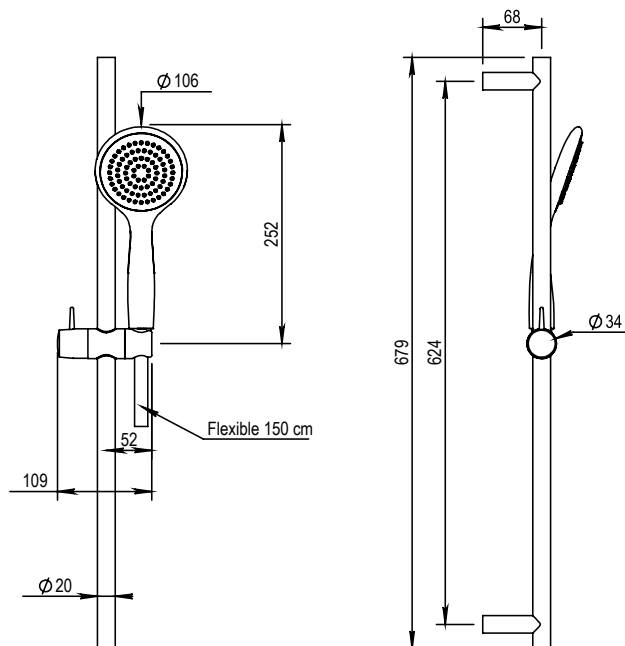

Réf. **48.542**

Douchette sur rail

PICOTS
ANTICALCAIRES

ANTI-SCALE
NOZZLES

ATTENTION / CAUTION

Douchette stylo pour finitions PVD
et DECO.
Pen hand shower for PVD and
DECO finishes.

CARACTÉRISTIQUES

Rail de douche, douchette sur support coulissant et flexible 150 cm
Shower rail with handshower on sliding support and flexible hose 150 cm

16 ACC LY 711

FINITION USUELLE

CH Chrome
Chrome

FINITIONS SPÉCIALES

FINITIONS DÉCORATIONS

CT Cuivre Satiné
Copper Satin

LS Laiton Satiné
Soft Brass

CF Canon de Fusil
Metal Gun