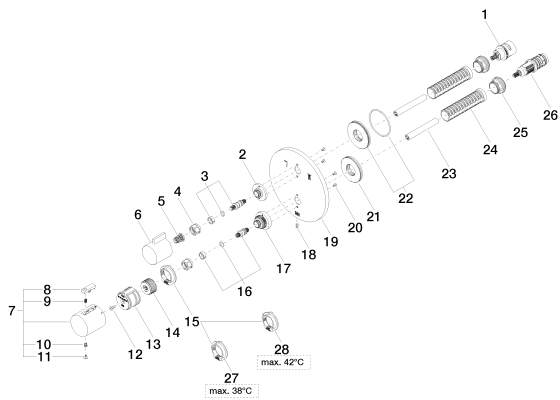

Душ - Tara.

Термостат, для скрытого монтажа с двухсторонней регулировкой объема подачи воды -
Артикульный номер: 36 426 970-00

Спецификация запасных частей

Душ - Tara.

Термостат, для скрытого монтажа с двухсторонней регулировкой объема подачи воды -
 Артикульный номер: 36 426 970-00

№	Артикульный №	Наименование	Расходуемое кол-во
1	90 90 03 163 00 90	Переключение Ø 29 x 57 мм -	1
2	09 12 12 053-00	Крепление крышки Ø 34,5 x 15 мм - хром	1
3	04 29 06 111 00-00	Подключение Ø 12,15 x 37,2 мм - хром	1
4	09 23 30 023 90	Крепление M15 x 1 -	2
5	09 12 12 002 90	Фиксирующая крышка белый Ø 15 x 12 мм -	1
6	09 20 67 006-00	Ручка 41 x 40 x 53 мм - хром	1
7	04 17 33 004 01-00	Ручка Ø 46 x 48 мм - хром	1
8	09 21 33 010-00	Термостат Ø 27 x 25,5 мм - хром	1
9	09 16 02 027 90	Ручка Ø 4,5 x 7,5 мм -	1
10	09 30 30 136 90	Крепление -	1
11	09 31 20 049-00	Покрытие - хром	1
12	09 30 30 124 90	Крепление M4 x 10 мм -	1
13	09 12 12 052 90	Крепление ручки Ø 28,5 мм -	1
14	09 12 12 054 90	Крепление ручки Ø 28,50 x 16 мм -	1
15	09 28 10 143 90	Ограничительное кольцо Ø 38 x 8 мм -	1
16	04 29 06 024 00-00	Подключение Ø 12,15 x 30 мм - хром	1
17	09 12 12 051-00	Крепление крышки Ø 35 x 26,5 мм - хром	1
18	09 31 11 134 90	Крепление M4 x 10 мм -	1
19	09 11 02 243-00	крышка Ø 150 x 9 мм - хром	1
20	09 30 30 157 90	Крепление M3 x 6 мм -	4
21	09 30 01 188 90	Подключение Ø 52 x 9 мм -	1
22	90 30 01 190 00 90	Подключение Ø 55 x 9 мм -	1
23	09 23 01 124 90	гильза Ø 10,5 x 78 мм -	2
24	09 18 40 077 90	гильза Ø 26 x 97 мм -	2
25	09 24 04 257 90	Крепление Ø 32 x 19,5 мм -	2
26	90 15 02 012 00 90	термостатный картридж Ø 27 x 82 мм, 16-18 л/мин. -	1
27	09 28 10 150 90	Ограничительное кольцо Ø 38 x 8 мм -	1
28	09 28 10 151 90	вставка Ø 38 x 8 мм -	1