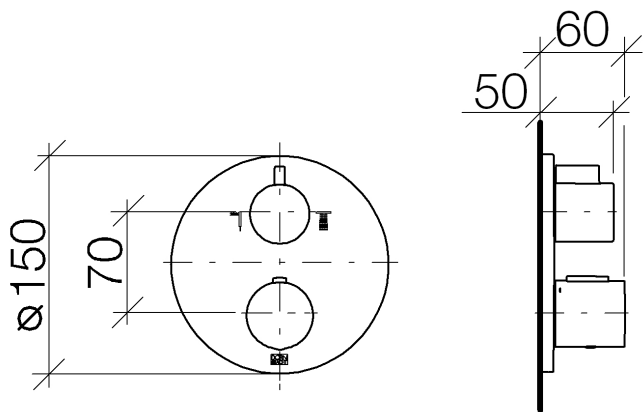

Душ - Tara.

Термостат, для скрытого монтажа с двухсторонней регулировкой объема подачи воды -
 Артикульный номер: 36 426 970-00

- поворотный переключатель с регулированием расхода и функцией запирания
- накладная панель Ø 150 мм
- ручка со шкалой и стопором на 38°C
- ограничитель температуры горячей воды, предварительно настраиваемый

хром

Для данного артикула требуются комплектующие.

размерный чертеж

Все величины в мм / дюймах = мм x 0,0394