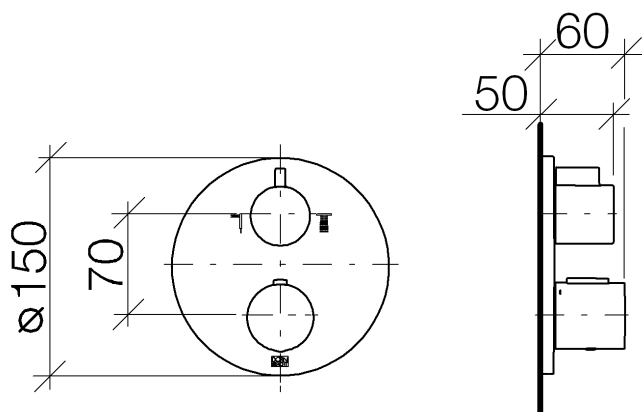

Душ - Tara.

Термостат, для скрытого монтажа с двухсторонней регулировкой объема подачи воды -
 Артикульный номер: 36 426 970-00

- поворотный переключатель с регулированием расхода и функцией запираения
- накладная панель Ø 150 мм
- ручка со шкалой и стопором на 38°C
- ограничитель температуры горячей воды, предварительно настраиваемый

хром

Для данного артикула требуются комплектующие.

размерный чертеж

Все величины в мм / дюймах = мм x 0,0394

Душ - Tara.

Термостат, для скрытого монтажа с двухсторонней регулировкой объема подачи воды -
Артикульный номер: 36 426 970-00

график расхода

Душ - Tara.

Термостат, для скрытого монтажа с двухсторонней регулировкой объема подачи воды -
Артикульный номер: 36 426 970-00

Другие варианты поверхностей

платина матовая
36 426 970-06

платина
36 426 970-08