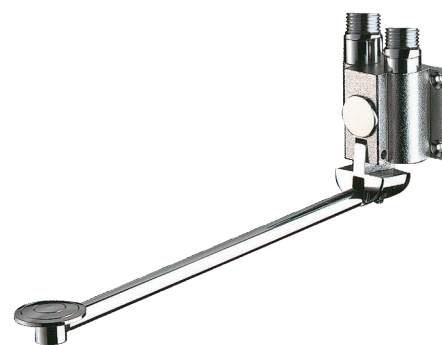

## Кран с мгновенным автоматическим закрытием MONOFOOT

Арт. 736102

Ножное управление

### ОПИСАНИЕ

Кран с мгновенным автоматическим закрытием MONOFOOT - Арт. 736102

Кран для раковины с ножным управлением и автоматическим закрытием: Мгновенное автоматическое закрытие.  
 Педаль может быть поднята для облегчения проведения уборки пола.  
 Регулируемая высота педали.  
 Крепление 4 винтами.  
 Подача холодной или смешанной воды.  
 Монтаж на стену M1/2".  
 Гарантия 10 лет.

### ТЕХНИЧЕСКИЕ ХАРАКТЕРИСТИКИ

Кран с мгновенным автоматическим закрытием MONOFOOT - Арт. 736102

Соединение	M1/2"
Технология	Мгновенное закрытие
Длина	300 мм
Стандарты	ACS 
Гарантия	