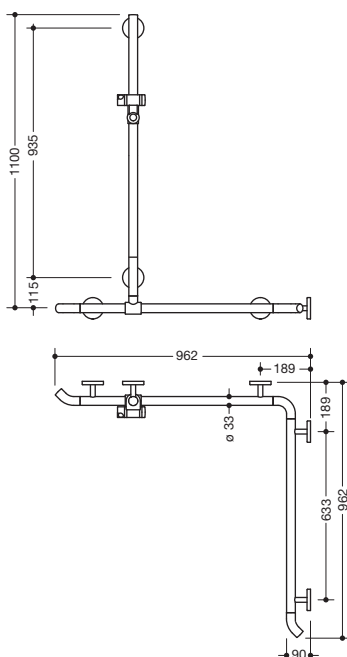

Abbildung ähnlich

### Duschhandlauf mit verschiebbarer Brausehalterstange 950.35.33099

- senkrecht und waagrecht angeordnete, im rechten Winkel verbundene Stangen mit Brausehalter
- mit zur Wand zeigenden 45° Endbögen
- mit seitlich (zur Montage) verschiebbarer senkrechter Brausehalterstange
- Dusch-, Wannenhandlauf aus hochwertigem Polyamid
- Stangen und Griffbereich des Brausehalters nach HEWI Farbtabelle
- Brausehalter, Stützen und Rosetten in der HEWI Farbe 99 (Reinweiß)
- mit durchgehendem, korrosionsgeschütztem Stahlkern
- senkrechte Länge 1100 mm, waagrechte Längen (Eckmontage) je 962 mm
- 90 mm tief, Stangendurchmesser 33 mm
- Wandanbindung mit gerade zur Wand ausgeführten filigranen Stützen (Durchmesser 18 mm) und flachen Rosetten
- Rosettendurchmesser 80 mm, Kappenhöhe 13 mm
- Brausehalter kann stufenlos geneigt und nach Ziehen oder Drücken eines großflächigen Hebels in der Höhe verstellt werden
- konische Aufnahme am Brausehalter erleichtert das Einhängen der Handbrause
- geeignet für Handbrausen verschiedener Hersteller
- einfache Montage durch einzeln montierbare Befestigungsplatten aus hochwertigem Edelstahl zum Einhängen des Dusch-, Wannenhandlaufs
- links- und rechtsseitig montierbar
- geeignet für alle HEWI Einhängesitze
- inklusive korrosionsfreiem HEWI Befestigungsmaterial
- erfüllt die Anforderungen nach ÖNORM B1600/1601

### Abmessungen in mm