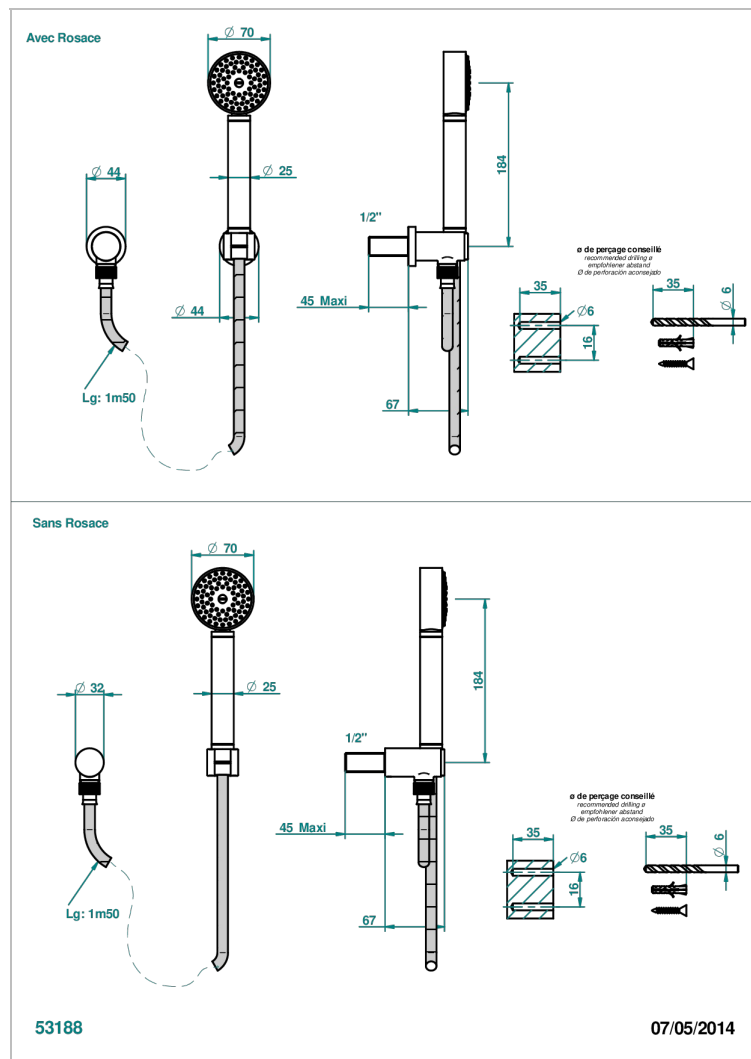

BEYOND CRYSTAL С ХРУСТАЛЕМ ЦВЕТА "АКВАМАРИН"

THG[®]
PARIS

U6G-52

Душ ручной стильный встраиваемый в стену, шланг, стационарный кронштейн и колено для душа

ХАРАКТЕРИСТИКИ

- Beyond crystal с хрусталём цвета "Аквамарин"
- Душ ручной стильный встраиваемый в стену, шланг, стационарный кронштейн и колено для душа

ТЕХНИЧЕСКИЕ ХАРАКТЕРИСТИКИ

- Recommandé : 3 bars (max. 5 bars) - Advised : 43,5 psi (max. 72 psi)
- 9,5 l/min à 3 bars (2.5 gpm at 43.5 psi)

ДОСТУПНЫЕ ВАРИАНТЫ ПОКРЫТИЙ

Blush PVD - H62
Graphite PVD - H64
Matt Umber PVD - H67
Matt blush PVD - H60
Matt graphite PVD - H65
Umber PVD - H66

Аранья (чёрный никель) - D24
Золото - F01
Матовое золото - F07
Матовое светлое золото - F31
Матовый хром - C02
Покрытие PVD бронза - F33

Покрытие PVD золотистый цвет - H52
Покрытие PVD латунь - H49
Покрытие PVD матовая бронза - F34
Покрытие PVD матовая латунь - H50
Покрытие PVD матовый золотистый - H53
Покрытие PVD матовый никель - H56

Покрытие PVD никель - H55
Розовое золото - F27
Сатинированное золото - F03
Сатинированный хром - C03
Светлое золото - F30
Серебро с родием - F18

Состаренный никель - H28
Хром - A02
Хром/золото - G02