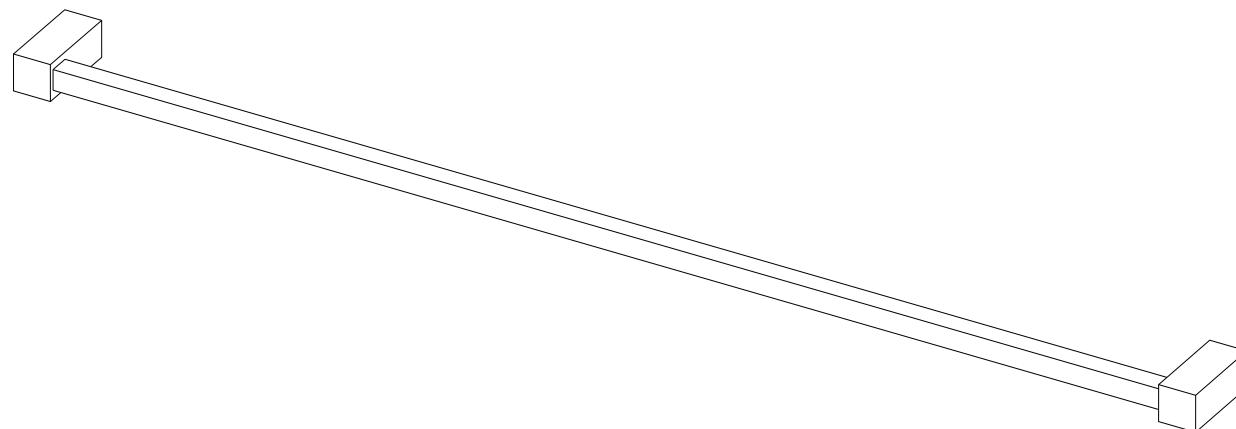

CO HTE80

Handtuchhalter
Towel holder

25 750 25

18 42

800

25

60

Frontansicht
front view

Seitenansicht
side view

Alle Angaben sind ohne Gewähr.
Maß und Modelländerungen
vorbehalten.
All information without
engagement. Measurement
and changes conditionally.