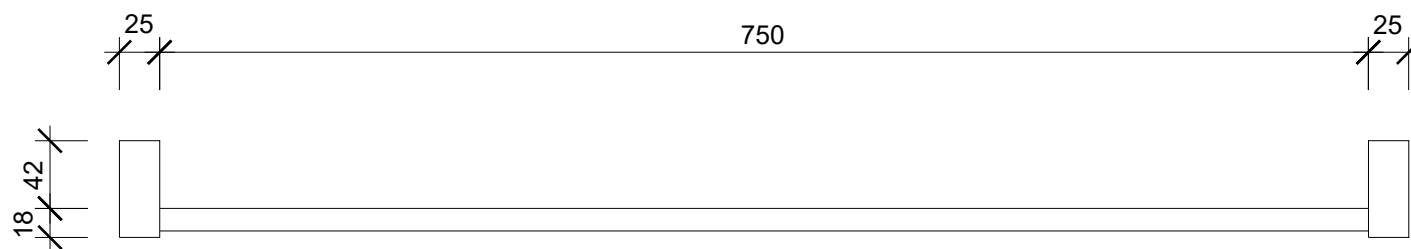

CO HTE80

Handtuchhalter
Towel holder

25 750 25

18 42

800

25

60

Frontansicht
front view

Seitenansicht
side view

Alle Angaben sind ohne Gewähr.
Maß und Modelländerungen
vorbehalten.
All information without
engagement. Measurement
and changes conditionally.