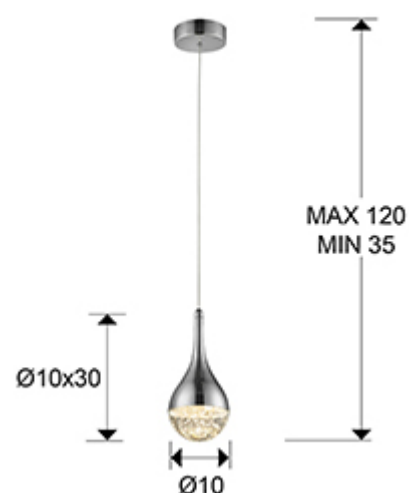

**Elie**

773106

Люстры

Рекомендуемое изделие

Подвесной светильник LED с 1 лампой из металла с покрытием "хром". Плафон в форме капли из массивного стекла с декоративными пузырьками внутри. С регулируемой высотой. 5W LED, 400 Lm, 3000 K.

## РАЗМЕРЫ

Размеры:  $\varnothing 10,0 \updownarrow 22,0$  см  
 Высота в собранном виде: 35,0/ максимальная 120,0 см  
 Вес: 1,2 Кг

## РАЗМЕРЫ УПАКОВКИ

Вес: 1,5 Кг  
 Объем: 0,0090м<sup>3</sup>  
 Размеры:  $\leftrightarrow 29,0 \updownarrow 19,0 \swarrow 17,0$  см