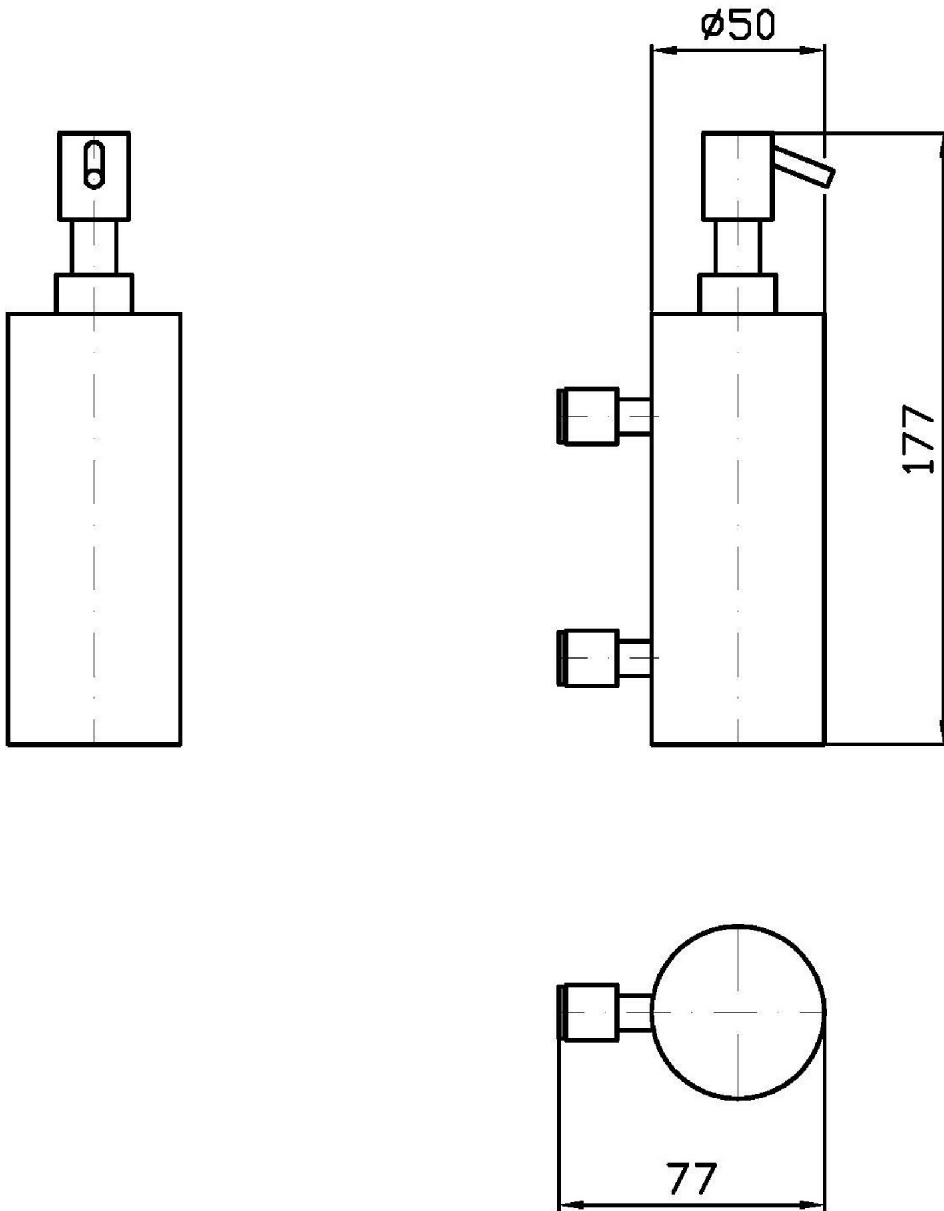

N7

ON

ZAD515

Disegno Complessivo / Overall Drawing

ON

ZAD515

Pesi e Misure / Weights and Sizes

Peso (Kg) Weight (lb)	0,76 (Kg)	1,68 (lb)
Volume test (dc3) - (in3)	3,32 (dc3)	202,60 (in3)
h (mm) - (in)	93,00 (mm)	3,66 (in)
L1 (mm) - (in)	162,00 (mm)	6,38 (in)
L2 (mm) - (in)	220,00 (mm)	8,66 (in)