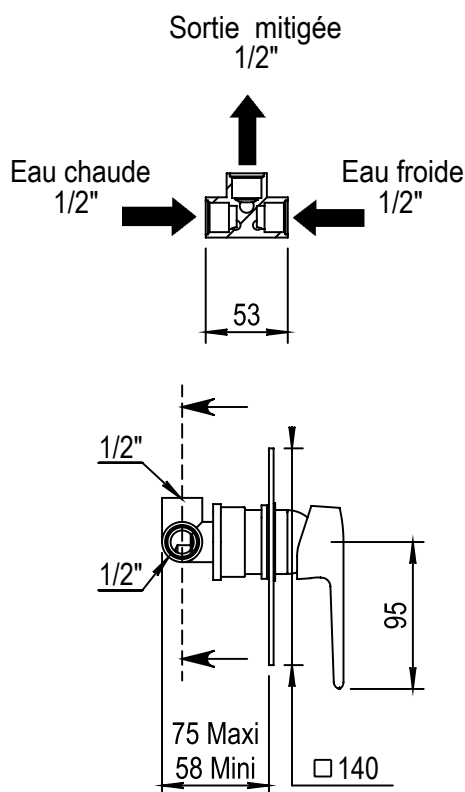

Réf. **48.700**

Mitigeur douche mural complet à encastrer

CARACTÉRISTIQUES

Mitigeur douche mural complet à encastrer - débit indicatif à 3 bars : 26 L/mm

Concealed wall mounted shower mixer - indicative flow rate 26 L/mm at 3 bar