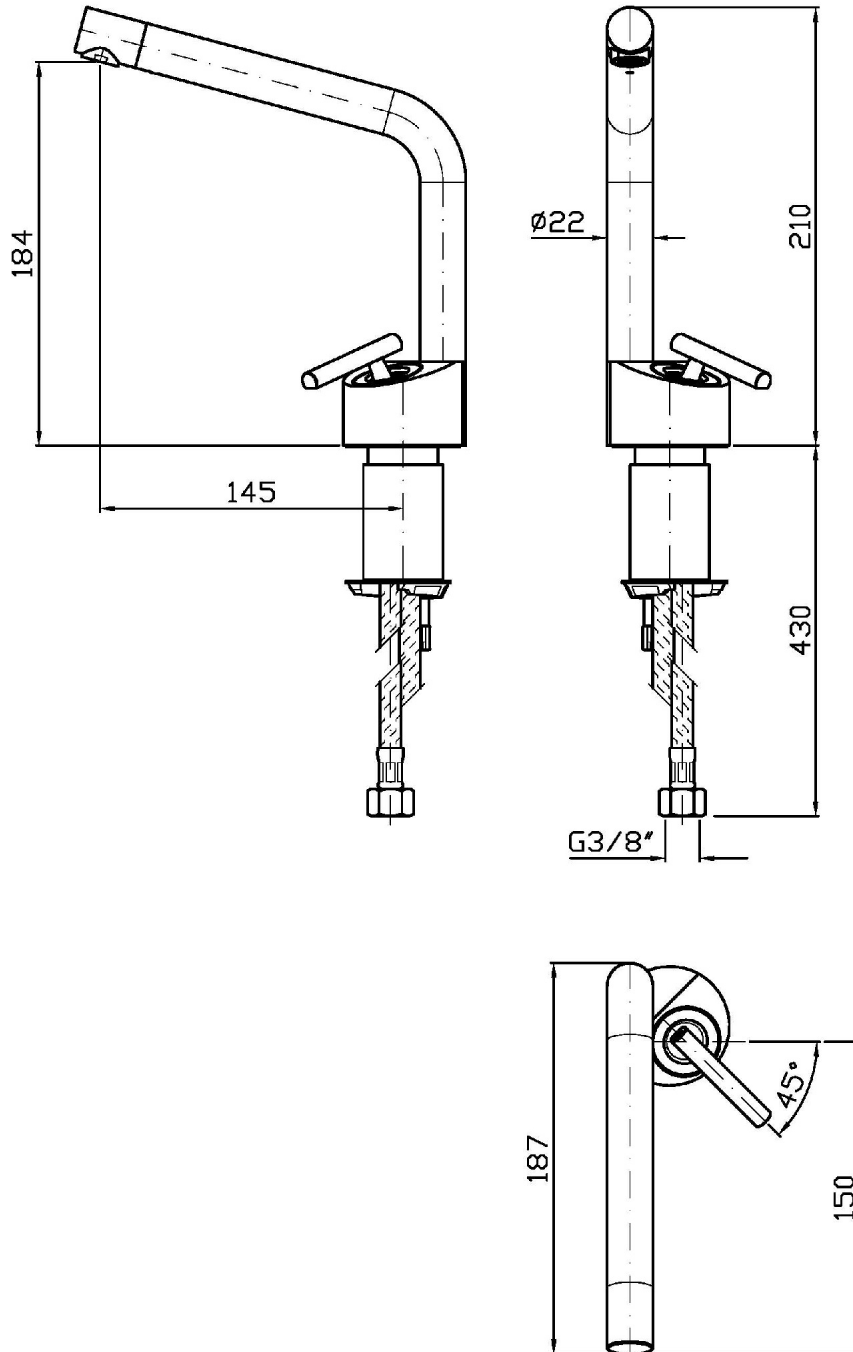

CLOSER

ZCL572

Miscelatore monocomando lavabo con bocca prolungata. / Single lever basin mixer with extended spout.

Miscelatore monocomando lavabo con bocca prolungata girevole, aeratore, flessibili di collegamento.

Single lever basin mixer, extended swivel spout with aerator, flexible tails.

Finiture / Finishes

Cromo / Chrome

N7

Nero Soft Touch / Soft
Touch Black

CLOSER

ZCL572

Disegno Complessivo / Overall Drawing

CLOSER

ZCL572

Esplosi / Exploded

CLOSER

ZCL572 Portate / Flowrates (lt/min)

PRESSIONE PRESSURE	1 BAR	2 BAR	3 BAR	4 BAR	5 BAR
LAVABO BASIN	3,7	5,2	6,5	7,5	8,2
P1					
P2					
P3					
P4					
P5					

CLOSER

ZCL572 Pesì e Misure / Weights and Sizes

Peso (Kg) Weight (lb)	1,95 (Kg)	4,30 (lb)
Volume test (dc3) - (in3)	7,50 (dc3)	457,68 (in3)
h (mm) - (in)	90,00 (mm)	3,54 (in)
L1 (mm) - (in)	250,00 (mm)	9,84 (in)
L2 (mm) - (in)	333,00 (mm)	13,11 (in)