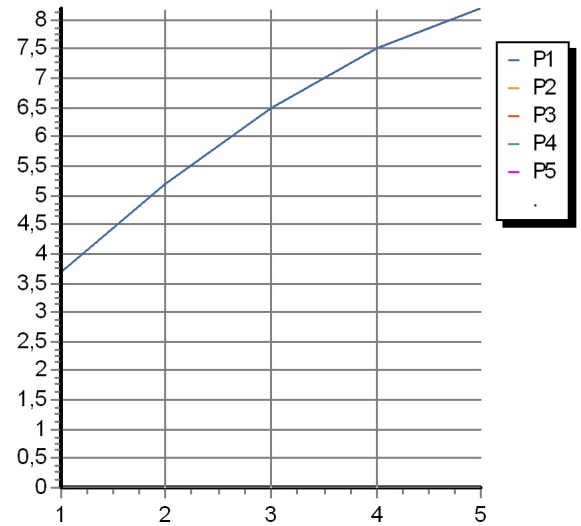

CLOSER

ZCL572

Esplosi / Exploded

CLOSER

ZCL572 Portate / Flowrates (lt/min)

PRESSIONE PRESSURE	1 BAR	2 BAR	3 BAR	4 BAR	5 BAR
LAVABO BASIN	3,7	5,2	6,5	7,5	8,2
P1					
P2					
P3					
P4					
P5					

CLOSER

ZCL572 Pesì e Misure / Weights and Sizes

Peso (Kg) Weight (lb)	1,95 (Kg)	4,30 (lb)
Volume test (dc3) - (in3)	7,50 (dc3)	457,68 (in3)
h (mm) - (in)	90,00 (mm)	3,54 (in)
L1 (mm) - (in)	250,00 (mm)	9,84 (in)
L2 (mm) - (in)	333,00 (mm)	13,11 (in)