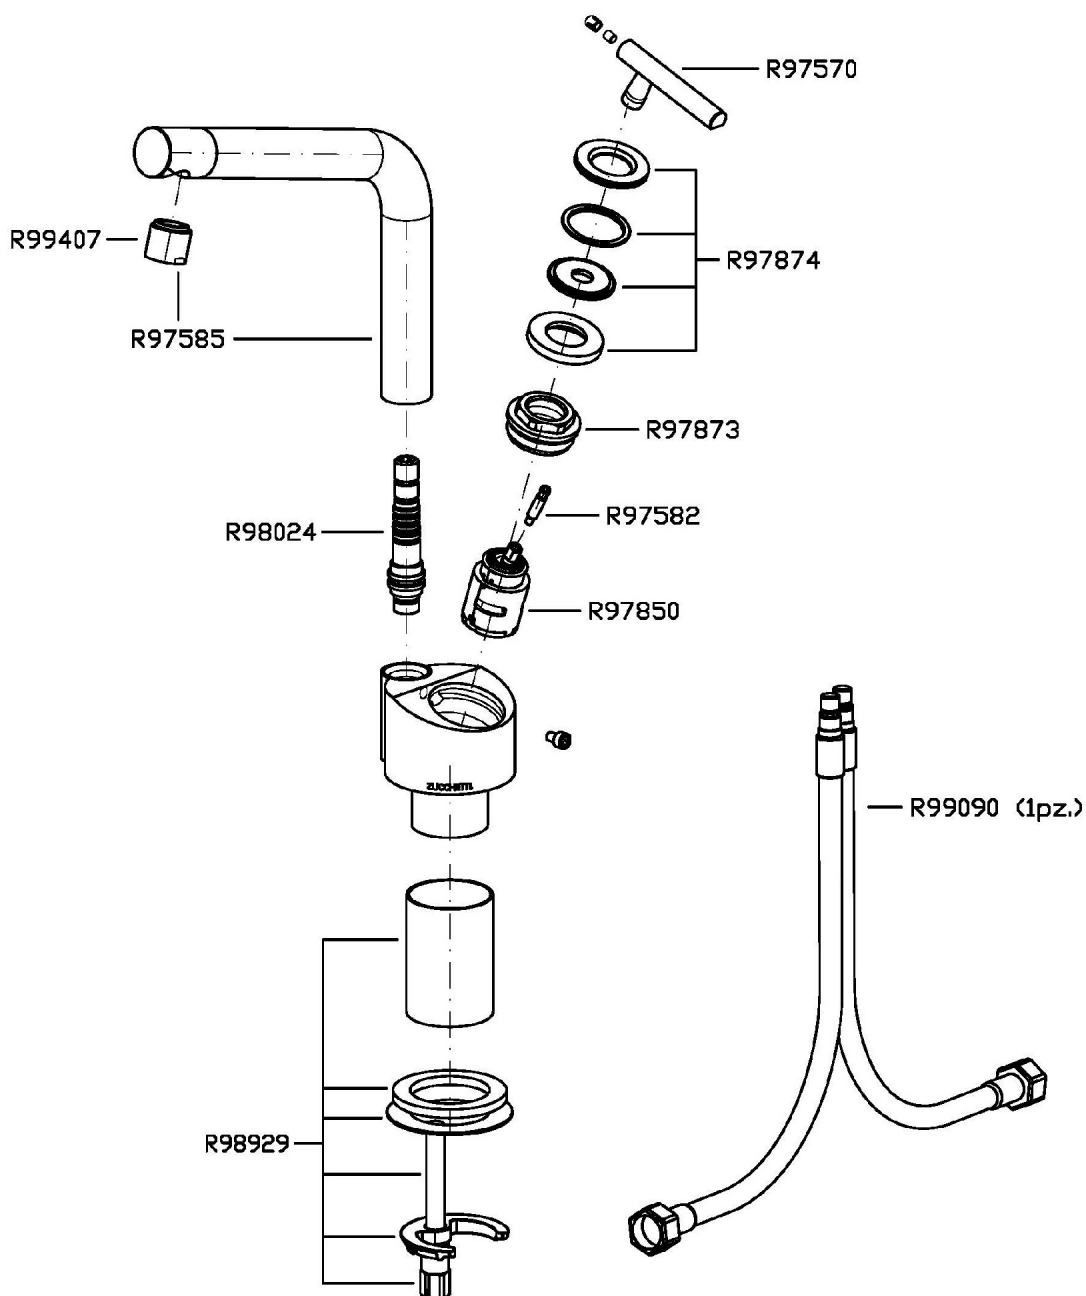

CLOSER

ZCL572

Miscelatore monocomando lavabo con bocca prolungata. / Single lever basin mixer with extended spout.

Miscelatore monocomando lavabo con bocca prolungata girevole, aeratore, flessibili di collegamento.

Single lever basin mixer, extended swivel spout with aerator, flexible tails.

Finiture / Finishes

Cromo / Chrome

N7

Nero Soft Touch / Soft
Touch Black

CLOSER

ZCL572

Disegno Complessivo / Overall Drawing

CLOSER

ZCL572

Esplosi / Exploded

CLOSER

ZCL572 Portate / Flowrates (lt/min)

PRESSIONE PRESSURE	1 BAR	2 BAR	3 BAR	4 BAR	5 BAR
LAVABO BASIN	3,7	5,2	6,5	7,5	8,2
P1					
P2					
P3					
P4					
P5					

CLOSER

ZCL572 Pesì e Misure / Weights and Sizes

Peso (Kg) Weight (lb)	1,95 (Kg)	4,30 (lb)
Volume test (dc3) - (in3)	7,50 (dc3)	457,68 (in3)
h (mm) - (in)	90,00 (mm)	3,54 (in)
L1 (mm) - (in)	250,00 (mm)	9,84 (in)
L2 (mm) - (in)	333,00 (mm)	13,11 (in)