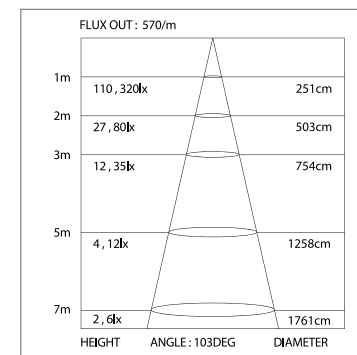

*Измерено при длине ленты и профиля 1.2м