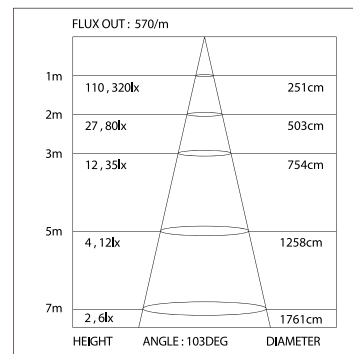

ДИАГРАММА ОСВЕЩЕННОСТИ*