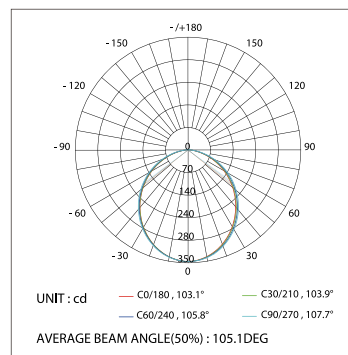

*Измерено при длине ленты и профиля 1.2м