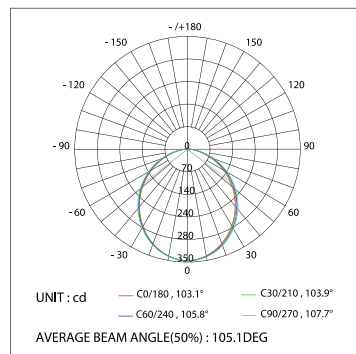

ДИАГРАММА ОСВЕЩЕННОСТИ*