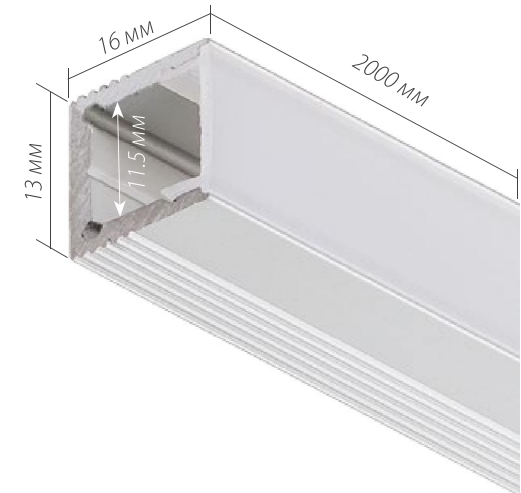

Блок ПИТАНИЯ
25 Вт (24 В)

- 019 912 Холодный
- 019 913 Белый
- 019 914 Дневной
- 019 915 Теплый 3000K
- 019 928 Теплый 2700K

- 019 121 IP20
- 019 483 IP20 СВЕРХТОНКИЙ
- 018 136 IP65

ДИАГРАММА ОСВЕЩЕННОСТИ*

*Измерено при длине ленты и профиля 1.2м

ДЕКОРАТИВНОЕ ОСВЕЩЕНИЕ

Накладной

арт. 019 325

SL-SLIM-H13-F-2000

Анодированный алюминиевый профиль

ВСТРАИВАЕМЫЙ

арт. 019 317