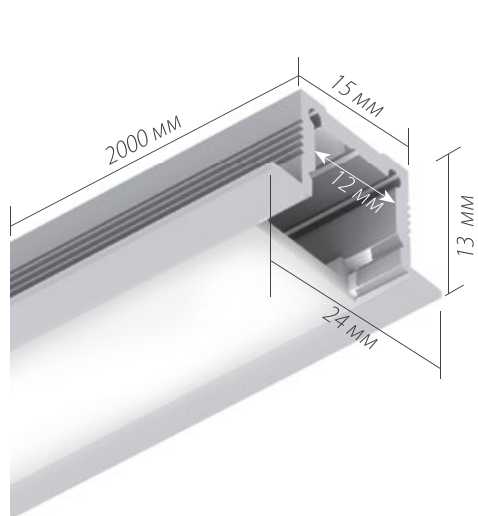

*Измерено при длине ленты и профиля 1.2м

ДЕКОРАТИВНОЕ ОСВЕЩЕНИЕ

Накладной

арт. 019 325

SL-SLIM-H13-F-2000

Анодированный алюминиевый профиль

ВСТРАИВАЕМЫЙ

арт. 019 317