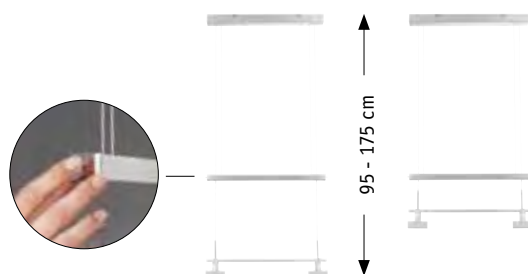

### Spot Pur

1x5W, 295lm

3000 K

⇔31mm ⇔155m ø120mm

EAN 4000870 702239

**702.23 new**

LED

Hliník kartáčovaný  
Alu satynowane  
Алюминий гебърстet