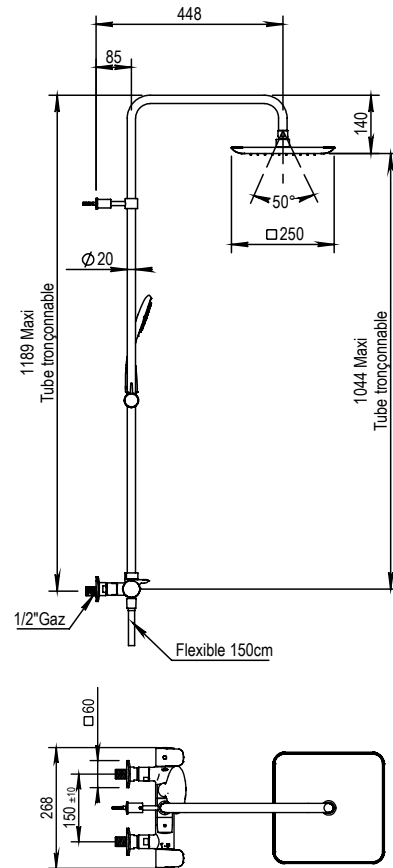

Réf. **48.797**

Colonne de douche mitigeur thermostatique complète

PICOTS
ANTICALCAIRES

ANTI-SCALE
NOZZLES

ATTENTION / CAUTION

Pomme de douche 250 x 250 mm, épaisseur 14 mm, 14 L/mn, utilisée pour finitions PVD et DECO.
Shower head 250 x 250 mm, thickness 14 mm, 14 L/mn, used for PVD and DECO finishes.

ATTENTION / CAUTION

Douchette stylo pour finitions PVD et DECO.
Pen hand shower for PVD and DECO finishes.

CARACTÉRISTIQUES

Colonne de douche mitigeur thermostatique murale entraxe 150 ± 10 mm, avec coulisseau et douchette, pomme de douche picots anticalcaire 250 x 250 mm, 12 L/mn, flexible design anti-torsion

Wall shower panel thermostatic mixing valve on column, centers 150 ± 10 mm, with shower head 250 x 250 mm, 12 L/mn, solidbrass handshower, design flexible hose on swivel nut and adjustable handset hook