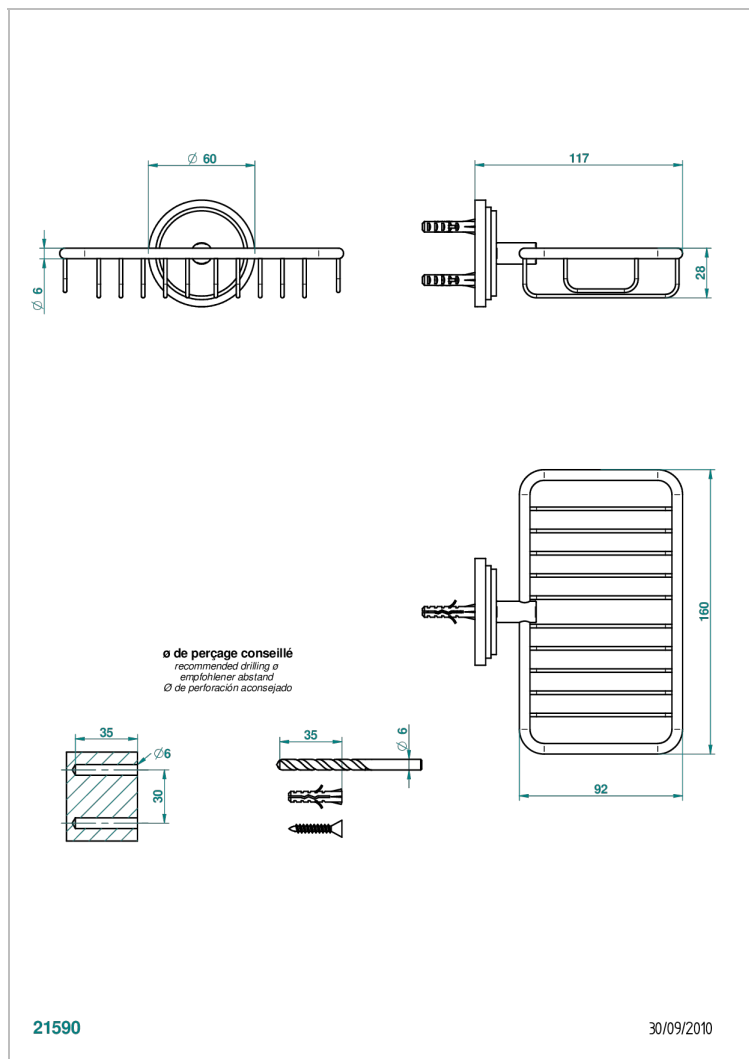

# FAUBOURG METAL С РУКОЯТКАМИ

G2U-620

Мыльница-сетка с фланцем 160 x 95 мм

THG<sup>®</sup>  
PARIS

## ХАРАКТЕРИСТИКИ

- Faubourg metal с ручьятками
- Мыльница-сетка с фланцем 160 x 95 мм